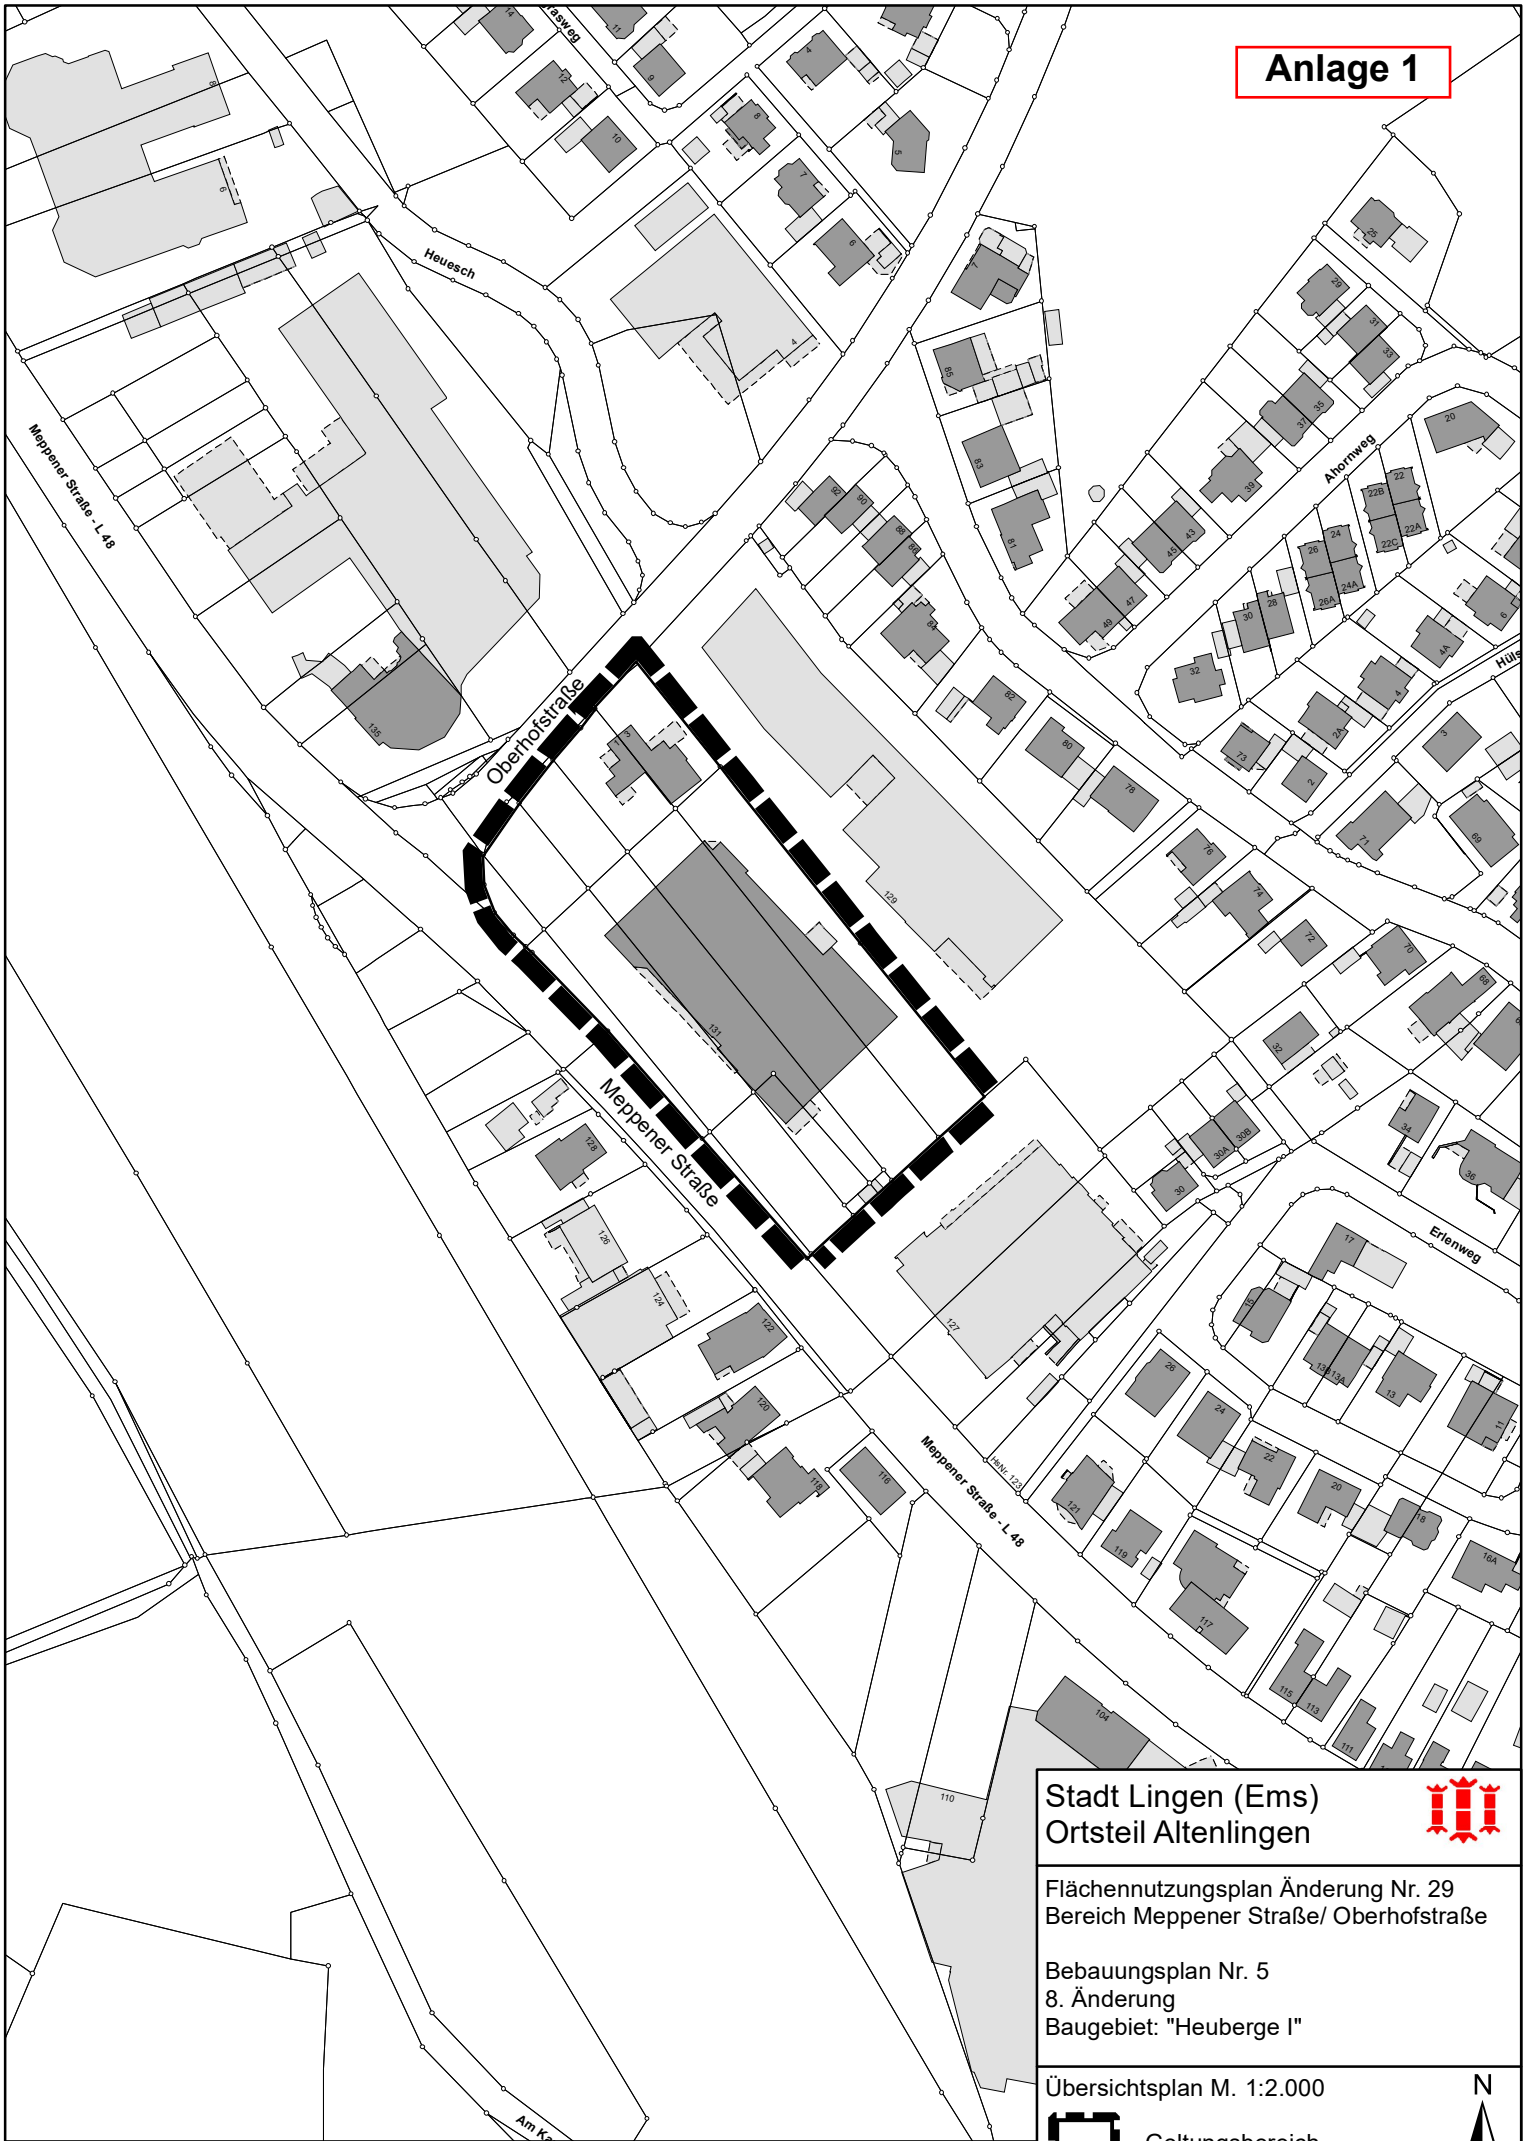

Anlage 1

Stadt Lingen (Ems)
Ortsteil Altenlingen

Flächennutzungsplan Änderung Nr. 29
Bereich Meppener Straße/ Oberhofstraße

Bebauungsplan Nr. 5
8. Änderung
Baugebiet: "Heuberge I"

Übersichtsplan M. 1:2.000

Geltungsbereich