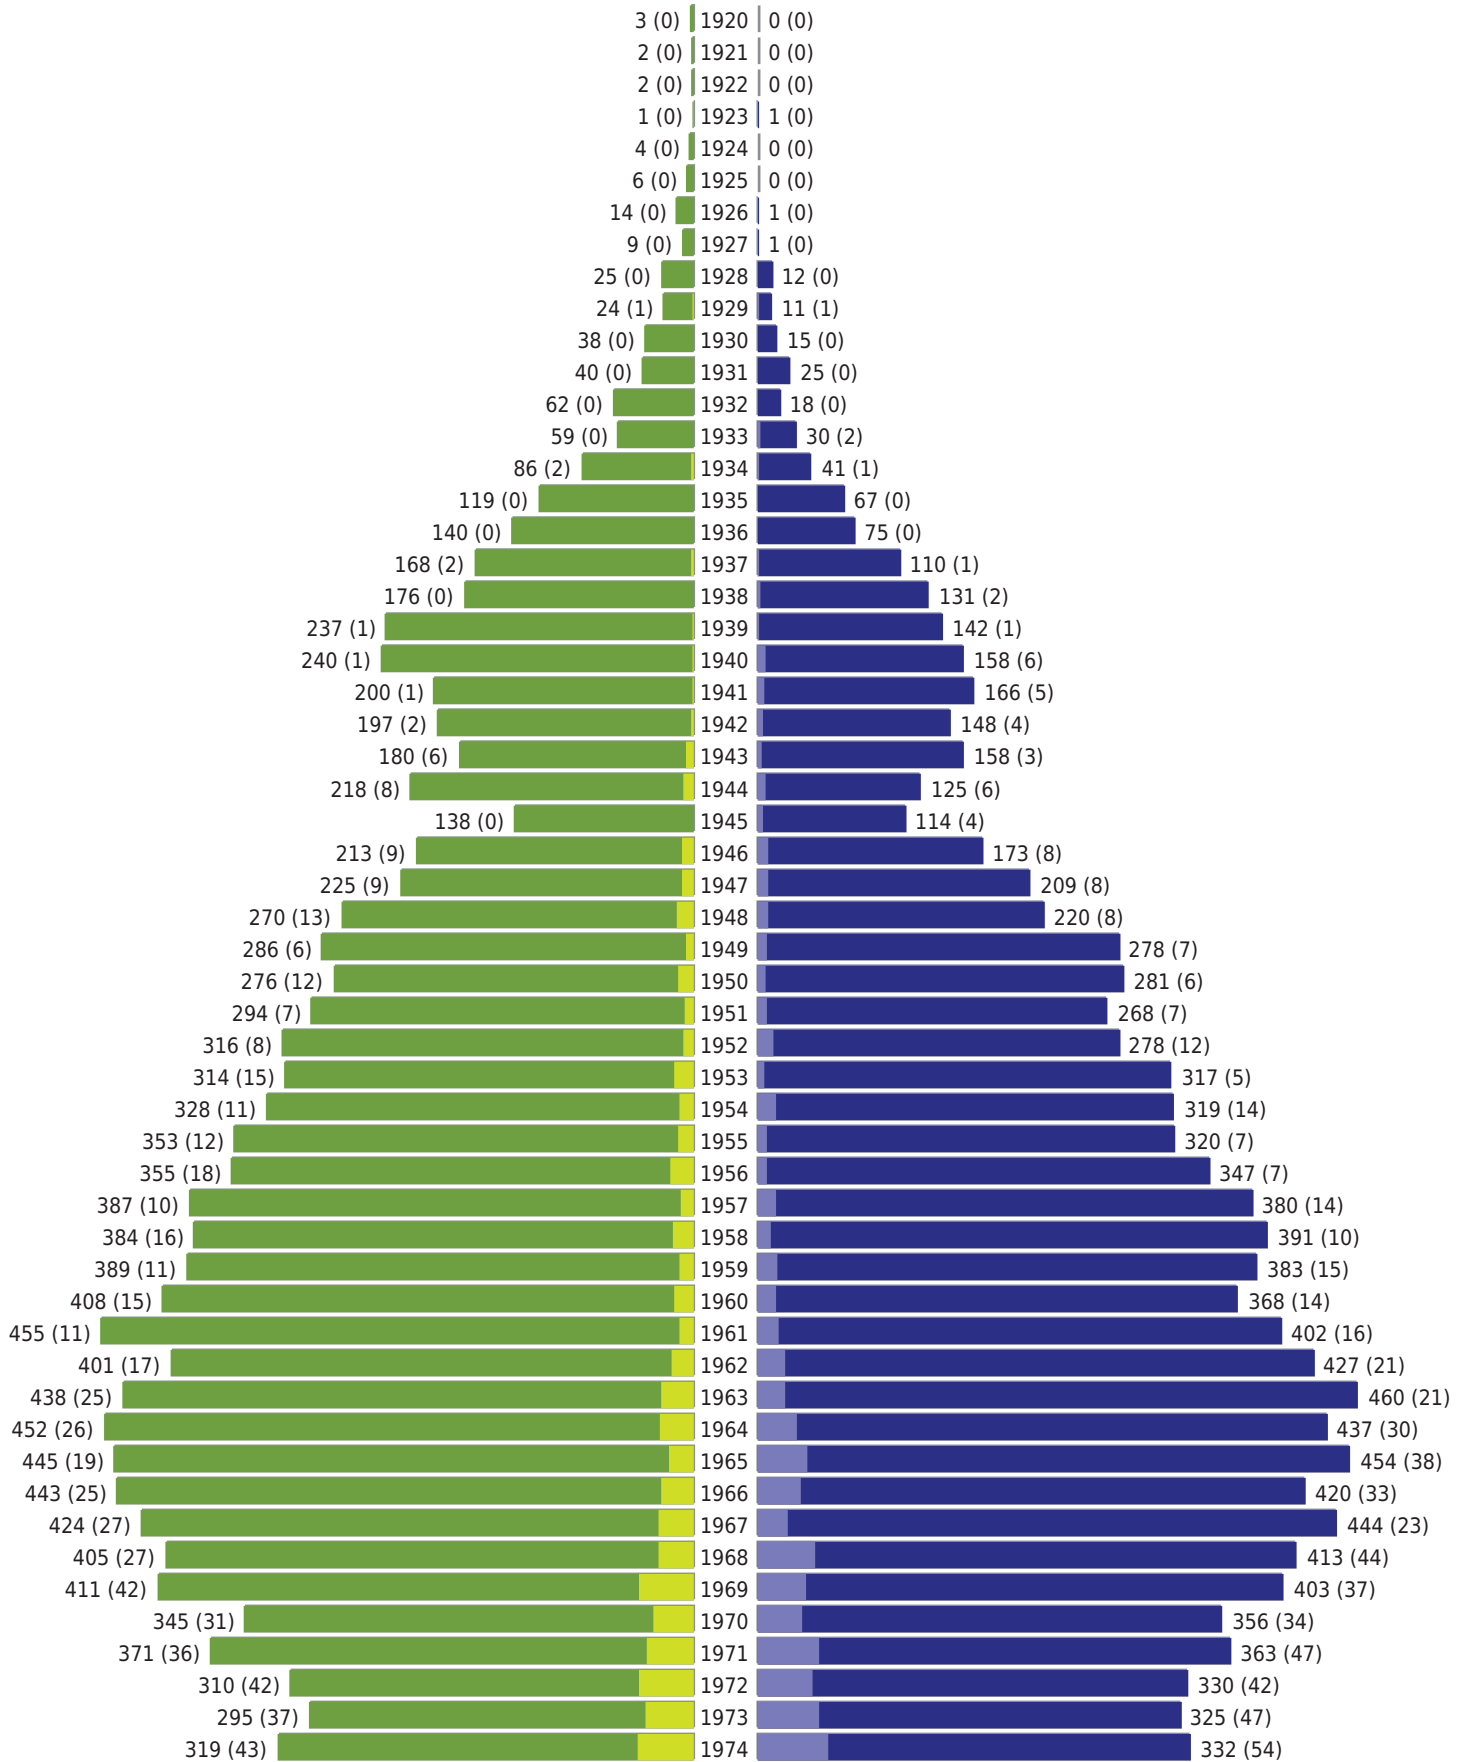

Lingen (Ems) - Geburtsjahrgangsstatistik - vom 09.06.2024

Gesamter Zuständigkeitsbereich

erstellt am: 09.06.2024

■ männlich ■ männlich (nicht deutsch) ■ weiblich ■ weiblich (nicht deutsch) Anzahl Dt. (Anzahl Ausl.)

Lingen (Ems) - Geburtsjahrgangsstatistik - vom 09.06.2024

Gesamter Zuständigkeitsbereich (Fortsetzung)

	weiblich	männlich	unbestimmt	gesamt
Summe Deutsche	26479	25991	0	52470
Summe Ausländer	3227	4030	0	7257
Einwohner gesamt	29706	30021	0	59727
Altersdurchschnitt in Jahren	44,7	42,6	0,0	43,7