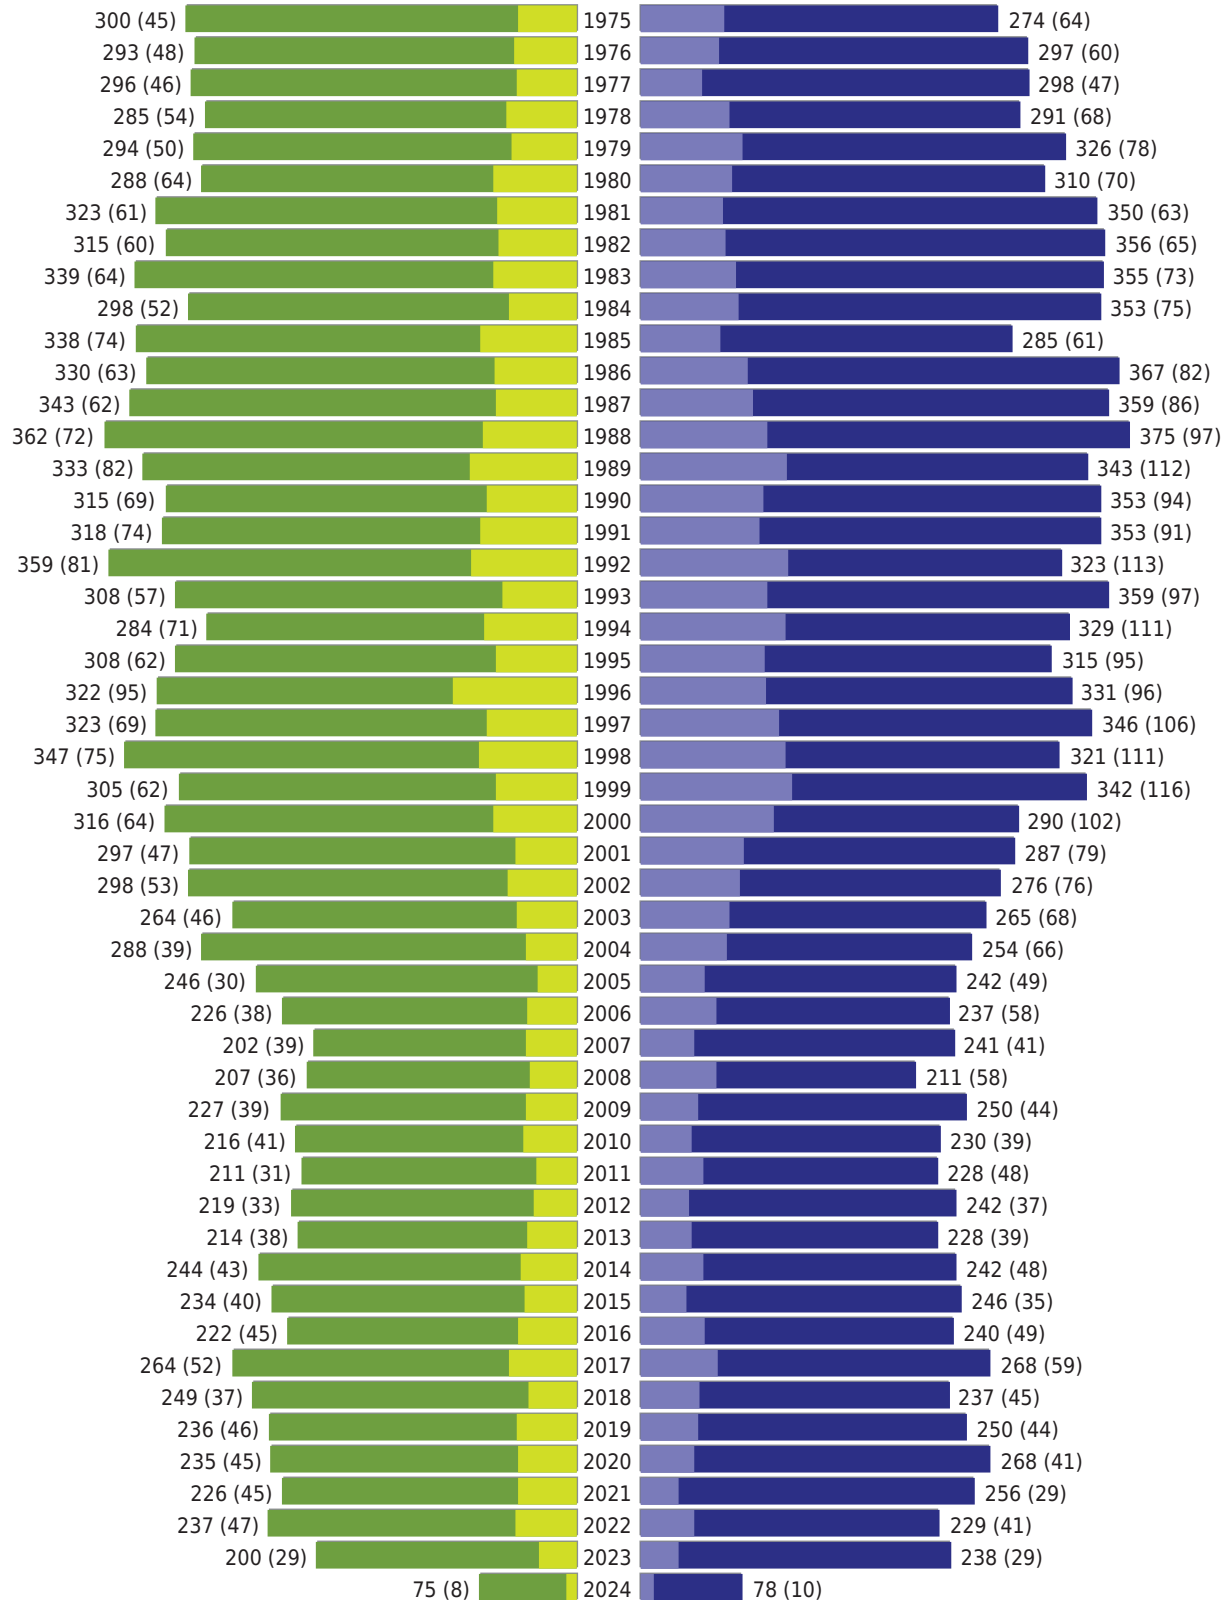

Lingen (Ems) - Geburtsjahrgangsstatistik - vom 09.06.2024

Gesamter Zuständigkeitsbereich

erstellt am: 09.06.2024

■ männlich ■ männlich (nicht deutsch) ■ weiblich ■ weiblich (nicht deutsch) Anzahl Dt. (Anzahl Ausl.)

Lingen (Ems) - Geburtsjahrgangsstatistik - vom 09.06.2024

Gesamter Zuständigkeitsbereich (Fortsetzung)

	weiblich	männlich	unbestimmt	gesamt
Summe Deutsche	26479	25991	0	52470
Summe Ausländer	3227	4030	0	7257
Einwohner gesamt	29706	30021	0	59727
Altersdurchschnitt in Jahren	44,7	42,6	0,0	43,7