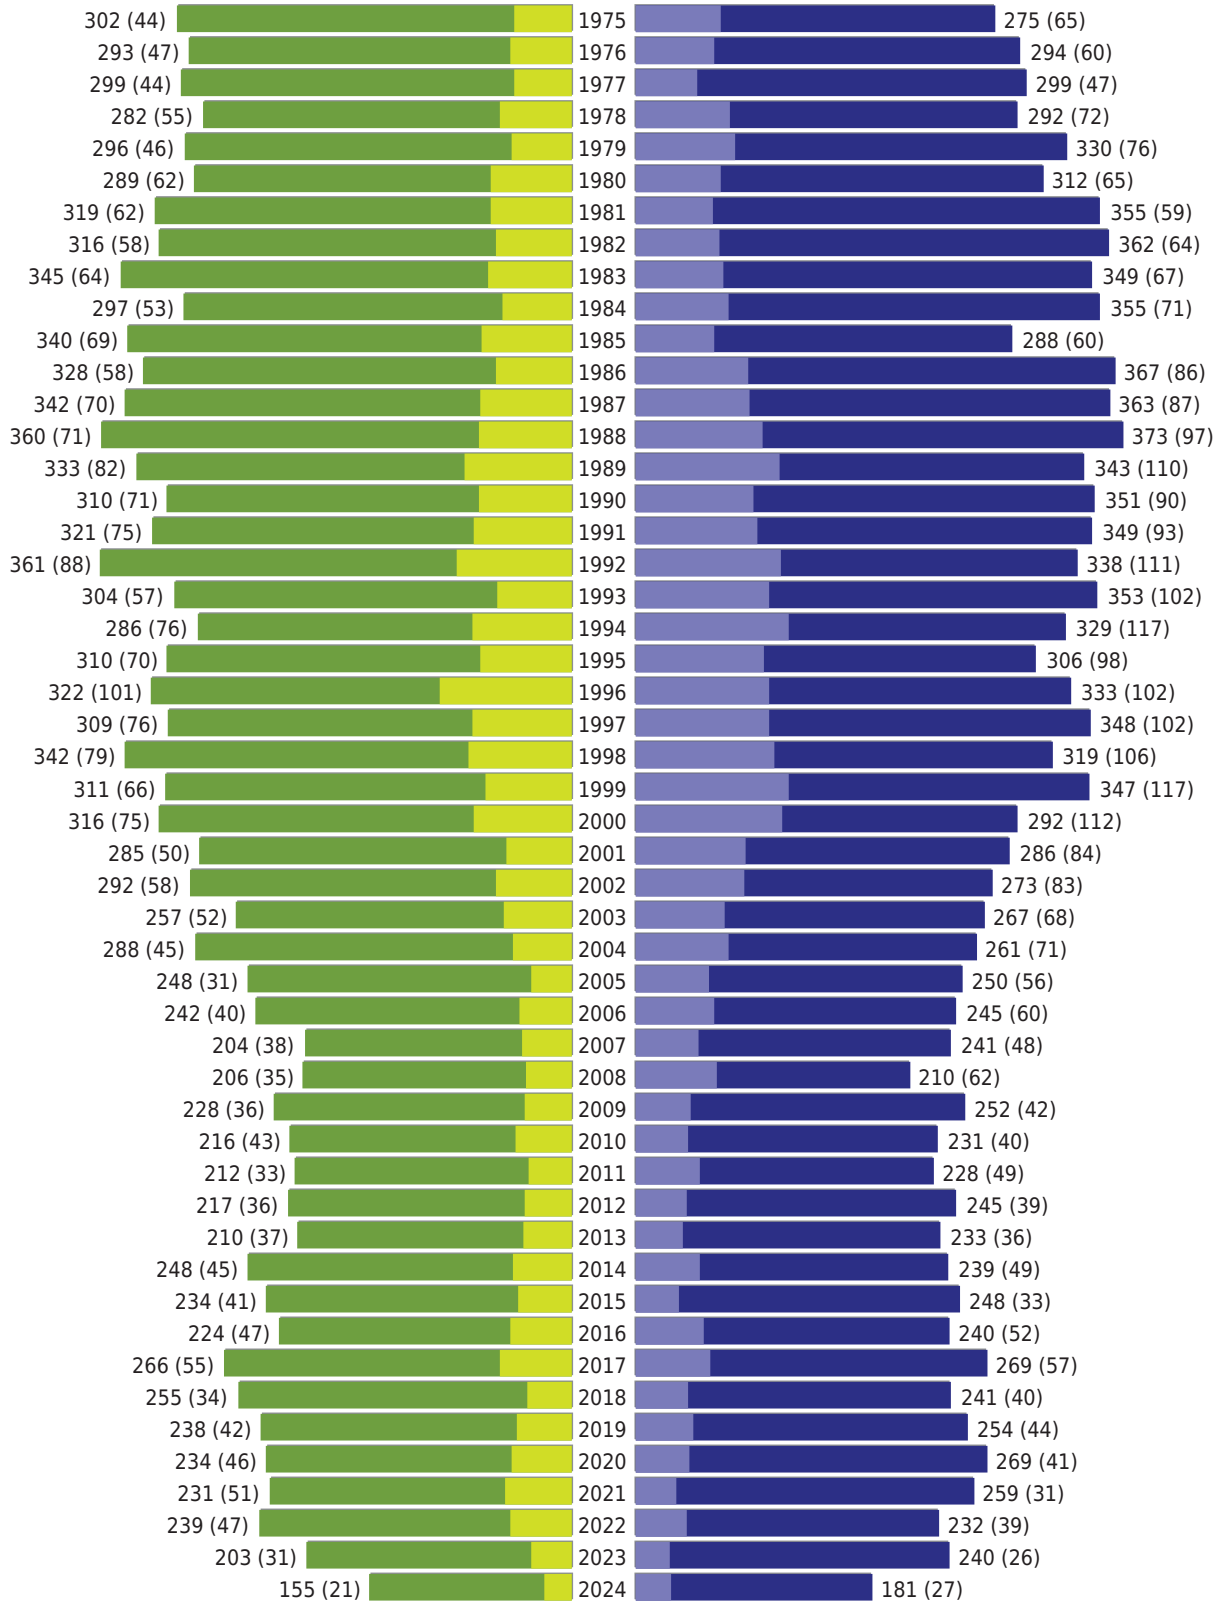

Lingen (Ems) - Geburtsjahrgangsstatistik - vom 09.11.2024

Gesamter Zuständigkeitsbereich

erstellt am: 09.11.2024

■ männlich ■ männlich (nicht deutsch) ■ weiblich ■ weiblich (nicht deutsch) Anzahl Dt. (Anzahl Ausl.)

Lingen (Ems) - Geburtsjahrgangsstatistik - vom 09.11.2024

Gesamter Zuständigkeitsbereich (Fortsetzung)

	weiblich	männlich	unbestimmt	gesamt
Summe Deutsche	26463	26046	0	52509
Summe Ausländer	3311	4075	0	7386
Einwohner gesamt	29774	30121	0	59895
Altersdurchschnitt in Jahren	44,4	42,2	0,0	43,3