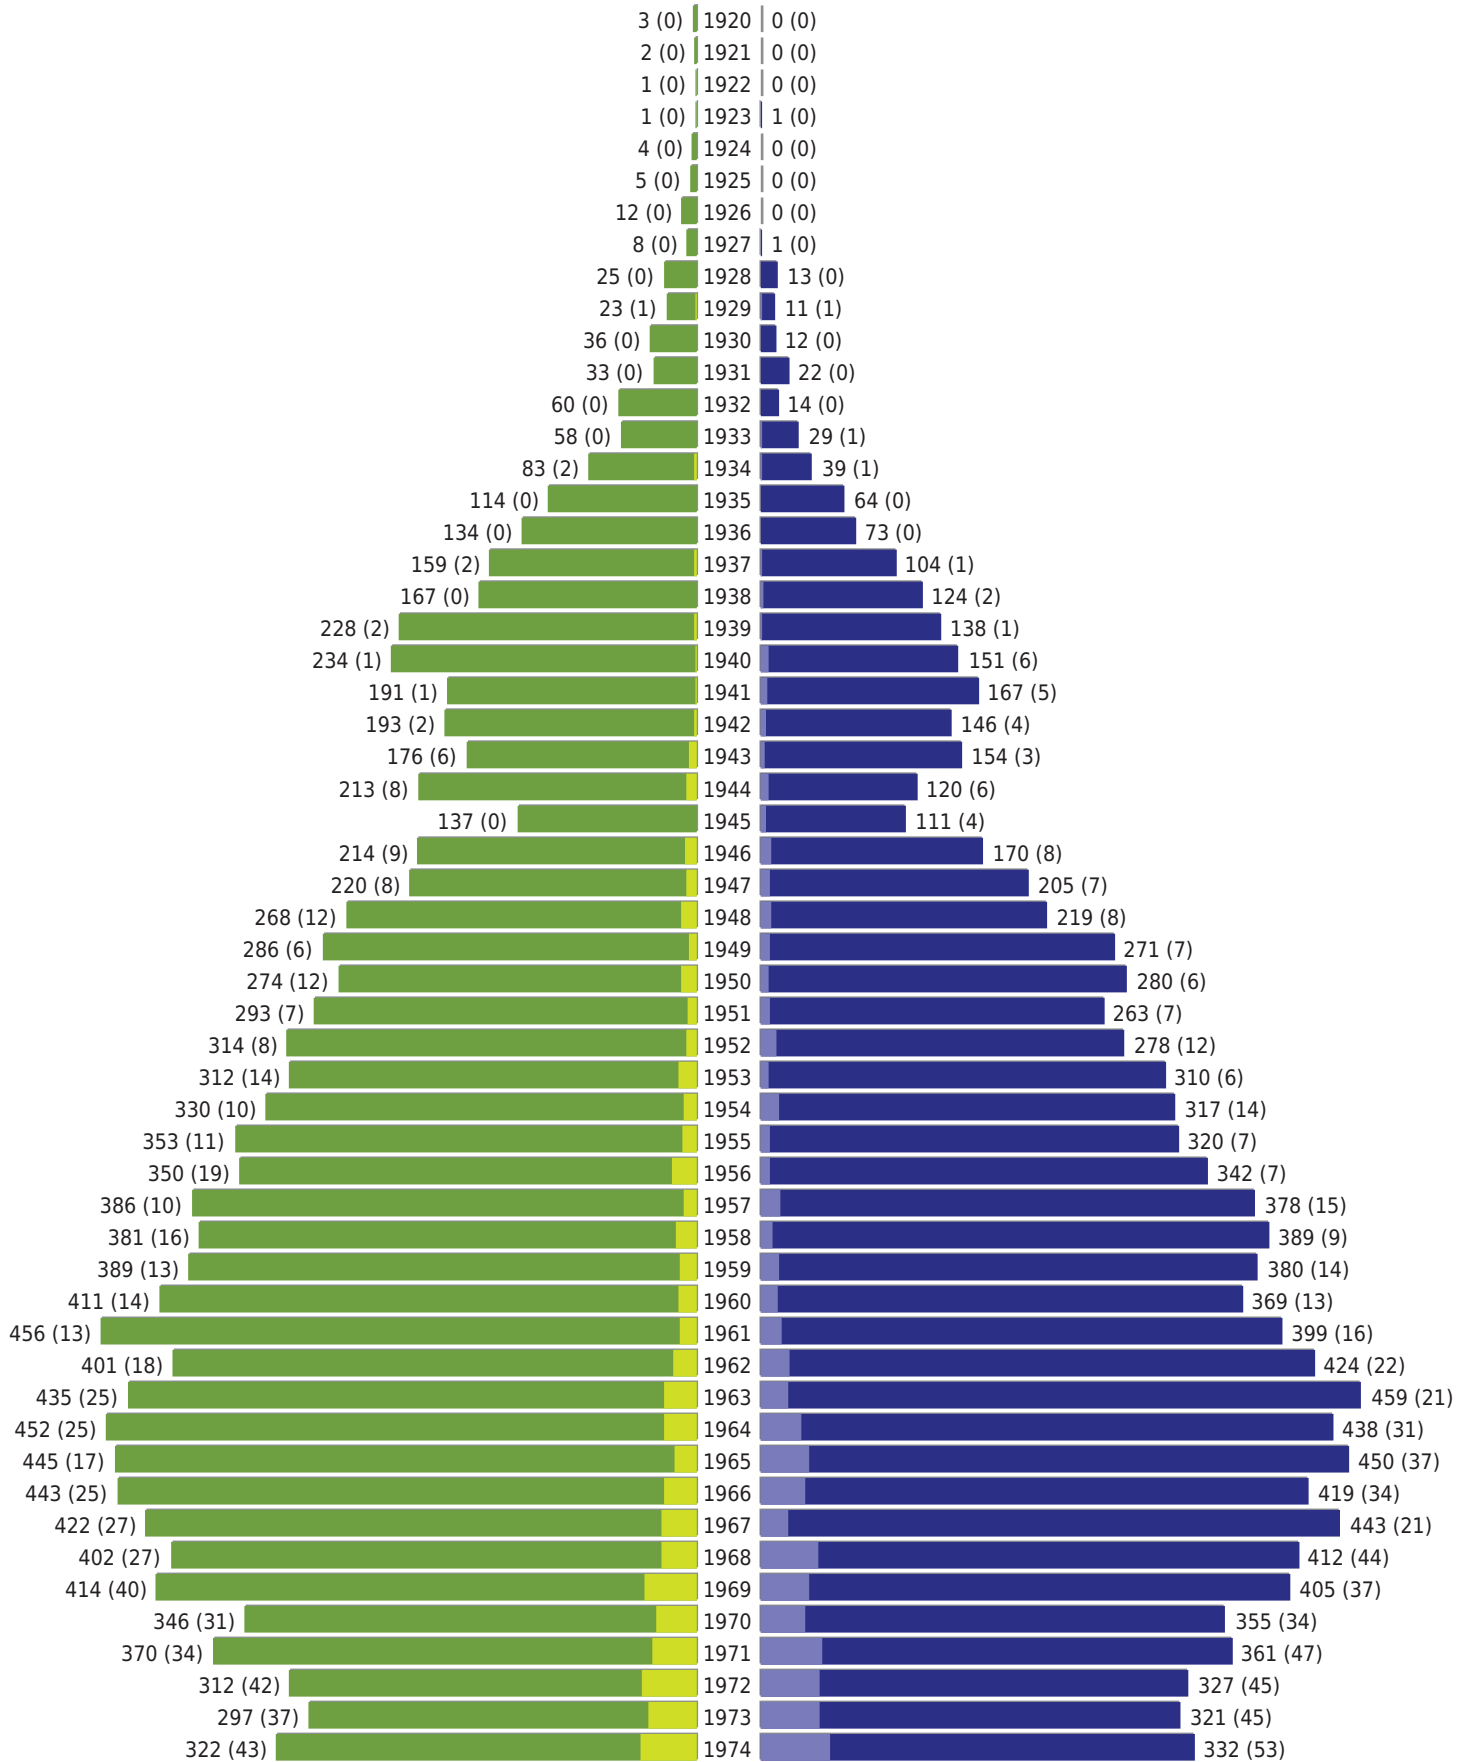

Lingen (Ems) - Geburtsjahrgangsstatistik - vom 09.11.2024

Gesamter Zuständigkeitsbereich

erstellt am: 09.11.2024

■ männlich ■ männlich (nicht deutsch) ■ weiblich ■ weiblich (nicht deutsch) Anzahl Dt. (Anzahl Ausl.)

Lingen (Ems) - Geburtsjahrgangsstatistik - vom 09.11.2024

Gesamter Zuständigkeitsbereich (Fortsetzung)

	weiblich	männlich	unbestimmt	gesamt
Summe Deutsche	26463	26046	0	52509
Summe Ausländer	3311	4075	0	7386
Einwohner gesamt	29774	30121	0	59895
Altersdurchschnitt in Jahren	44,4	42,2	0,0	43,3