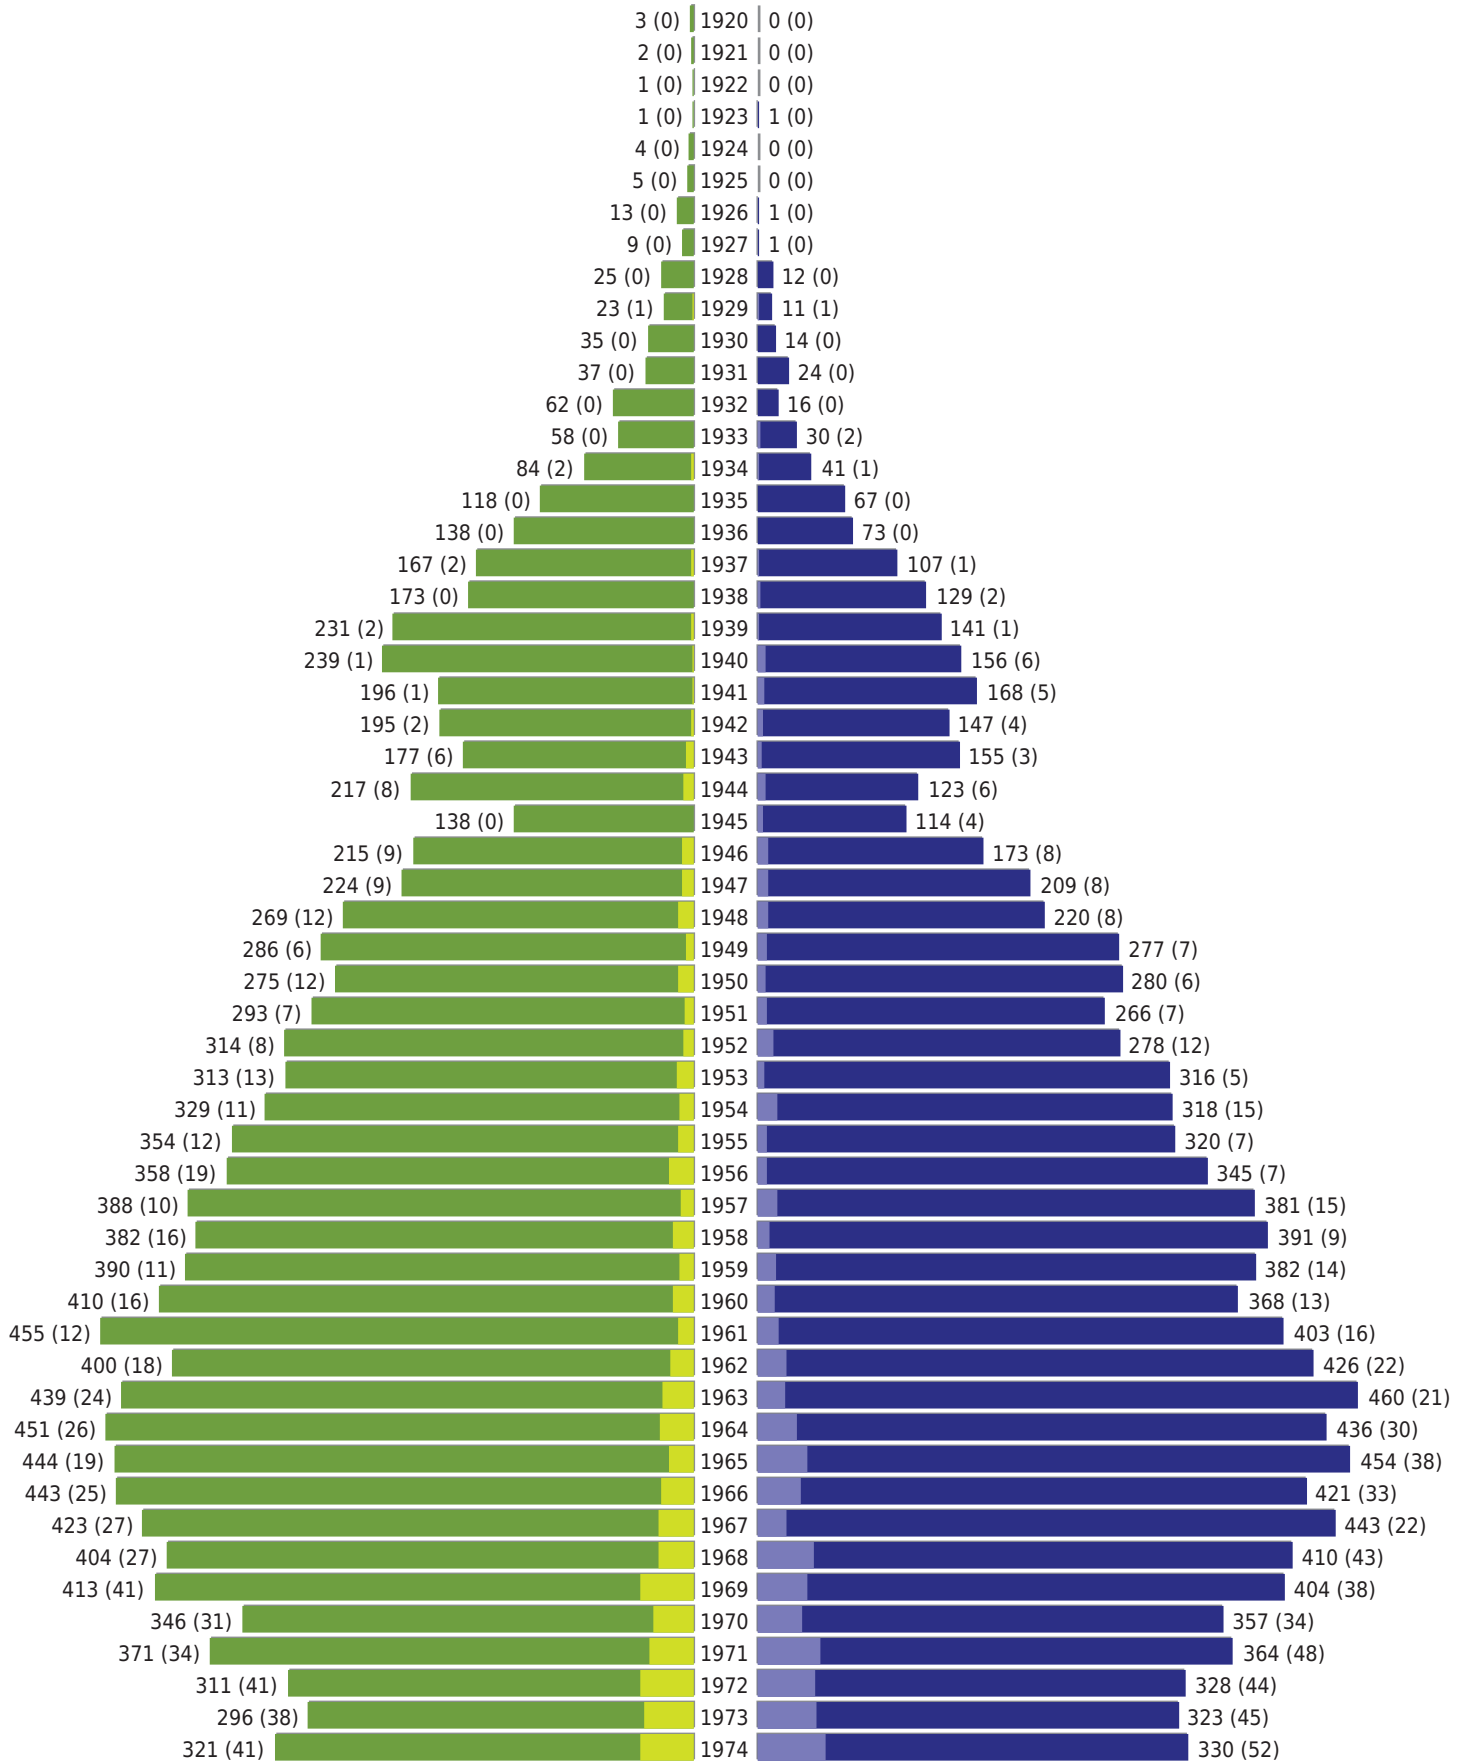

Lingen (Ems) - Geburtsjahrgangsstatistik - vom 09.08.2024

Gesamter Zuständigkeitsbereich

erstellt am: 09.08.2024

■ männlich
 ■ männlich (nicht deutsch)
 ■ weiblich
 ■ weiblich (nicht deutsch)
 Anzahl Dt. (Anzahl Ausl.)

Lingen (Ems) - Geburtsjahrgangsstatistik - vom 09.08.2024

Gesamter Zuständigkeitsbereich (Fortsetzung)

	weiblich	männlich	unbestimmt	gesamt
Summe Deutsche	26470	26050	0	52520
Summe Ausländer	3259	4034	0	7293
Einwohner gesamt	29729	30084	0	59813
Altersdurchschnitt in Jahren	44,6	42,5	0,0	43,5