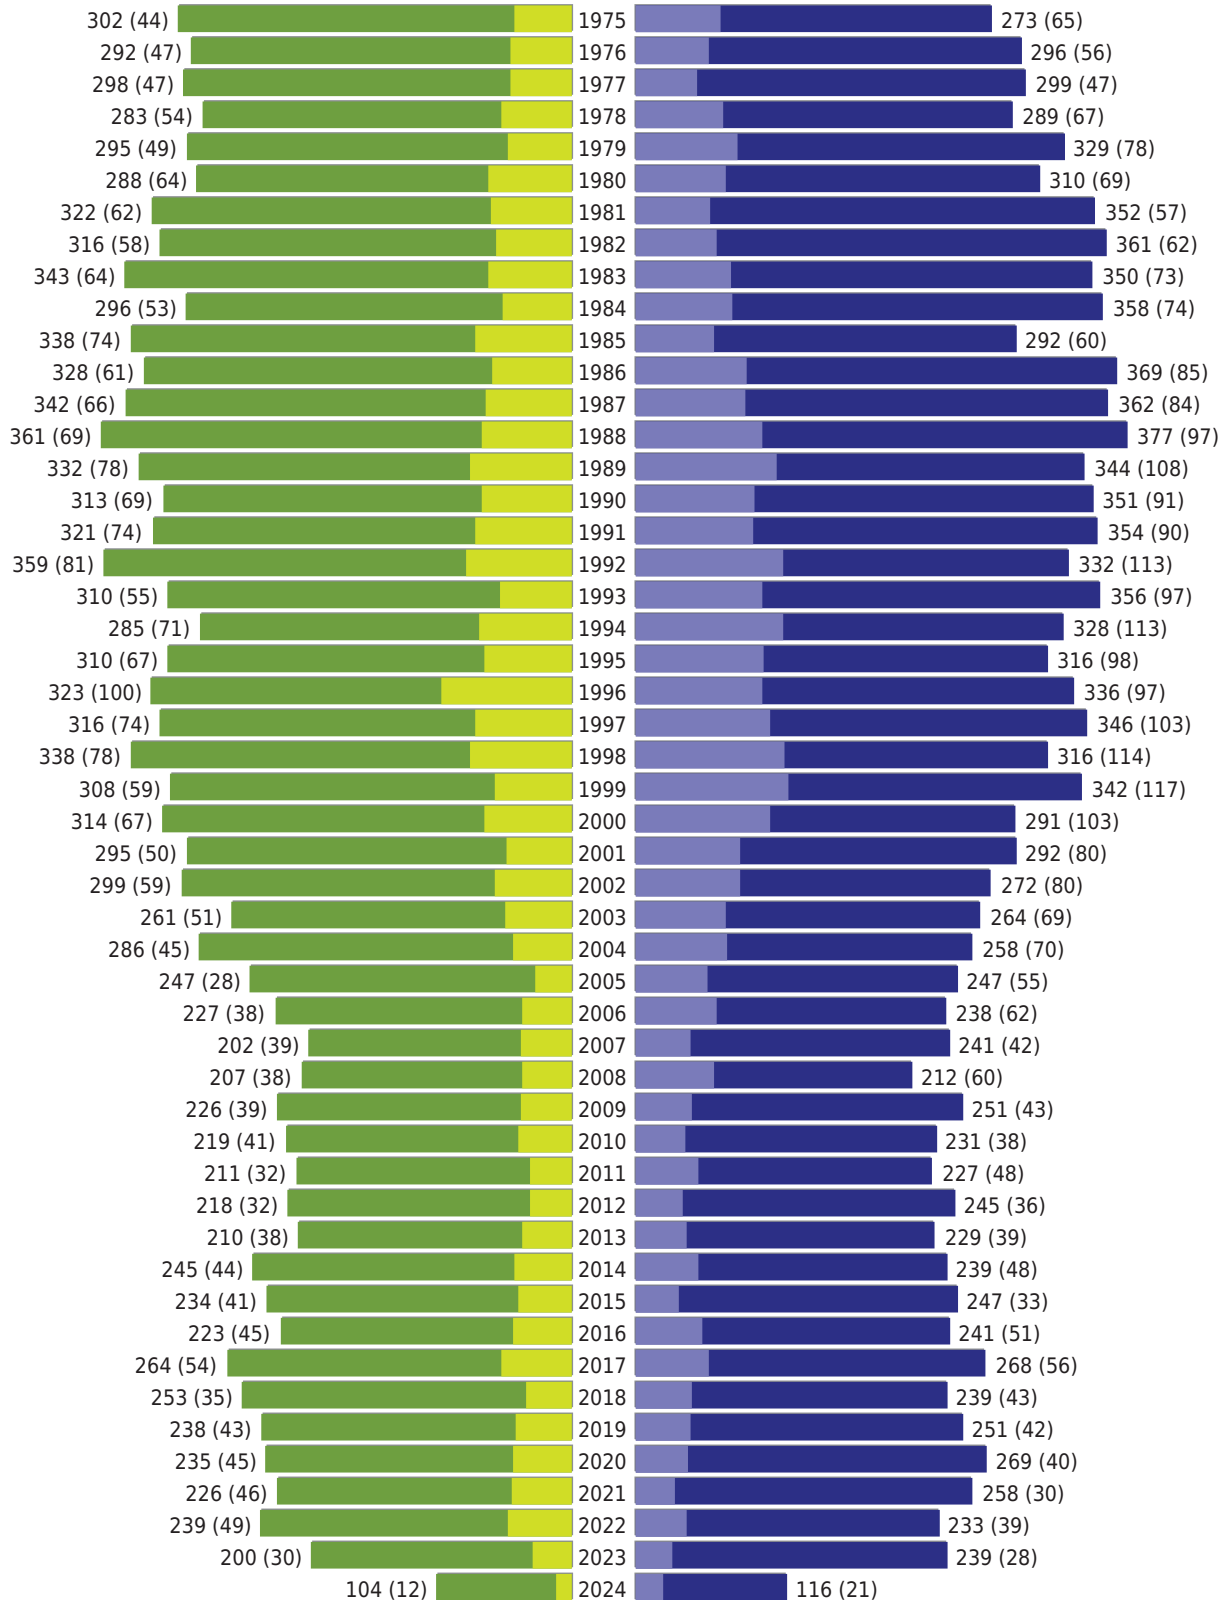

Lingen (Ems) - Geburtsjahrgangsstatistik - vom 09.08.2024

Gesamter Zuständigkeitsbereich

erstellt am: 09.08.2024

■ männlich
 ■ männlich (nicht deutsch)
 ■ weiblich
 ■ weiblich (nicht deutsch)
 Anzahl Dt. (Anzahl Ausl.)

Lingen (Ems) - Geburtsjahrgangsstatistik - vom 09.08.2024

Gesamter Zuständigkeitsbereich (Fortsetzung)

	weiblich	männlich	unbestimmt	gesamt
Summe Deutsche	26470	26050	0	52520
Summe Ausländer	3259	4034	0	7293
Einwohner gesamt	29729	30084	0	59813
Altersdurchschnitt in Jahren	44,6	42,5	0,0	43,5