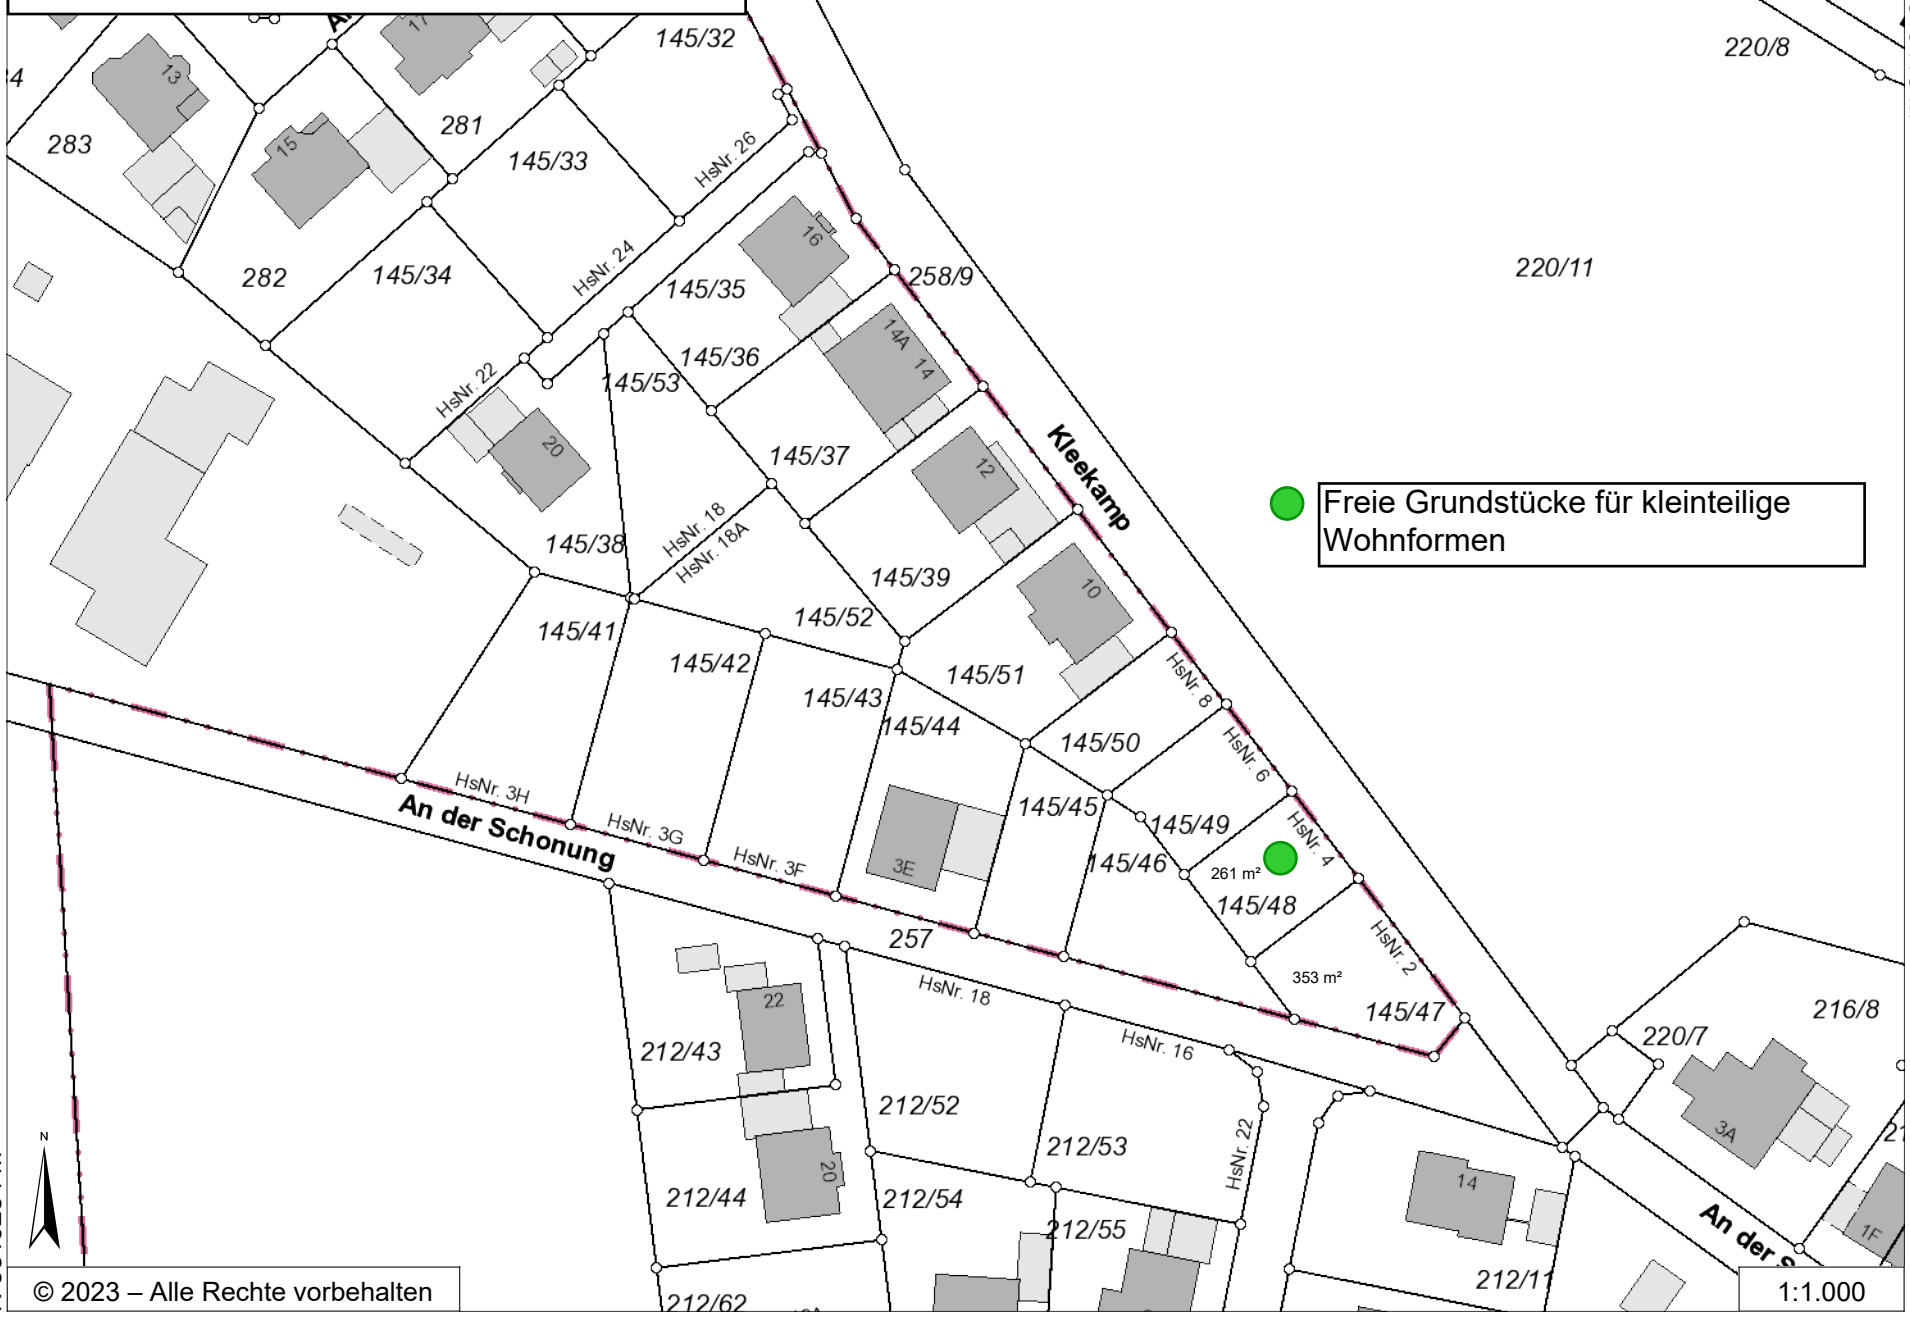

Baugebiet "Südlich Kleekamp / An der Schonung"

E 390506 m

N 5819413 m

220/8

● Freie Grundstücke für kleinteilige Wohnformen

N 5819234 m

© 2023 – Alle Rechte vorbehalten

E 390255 m

1:1.000