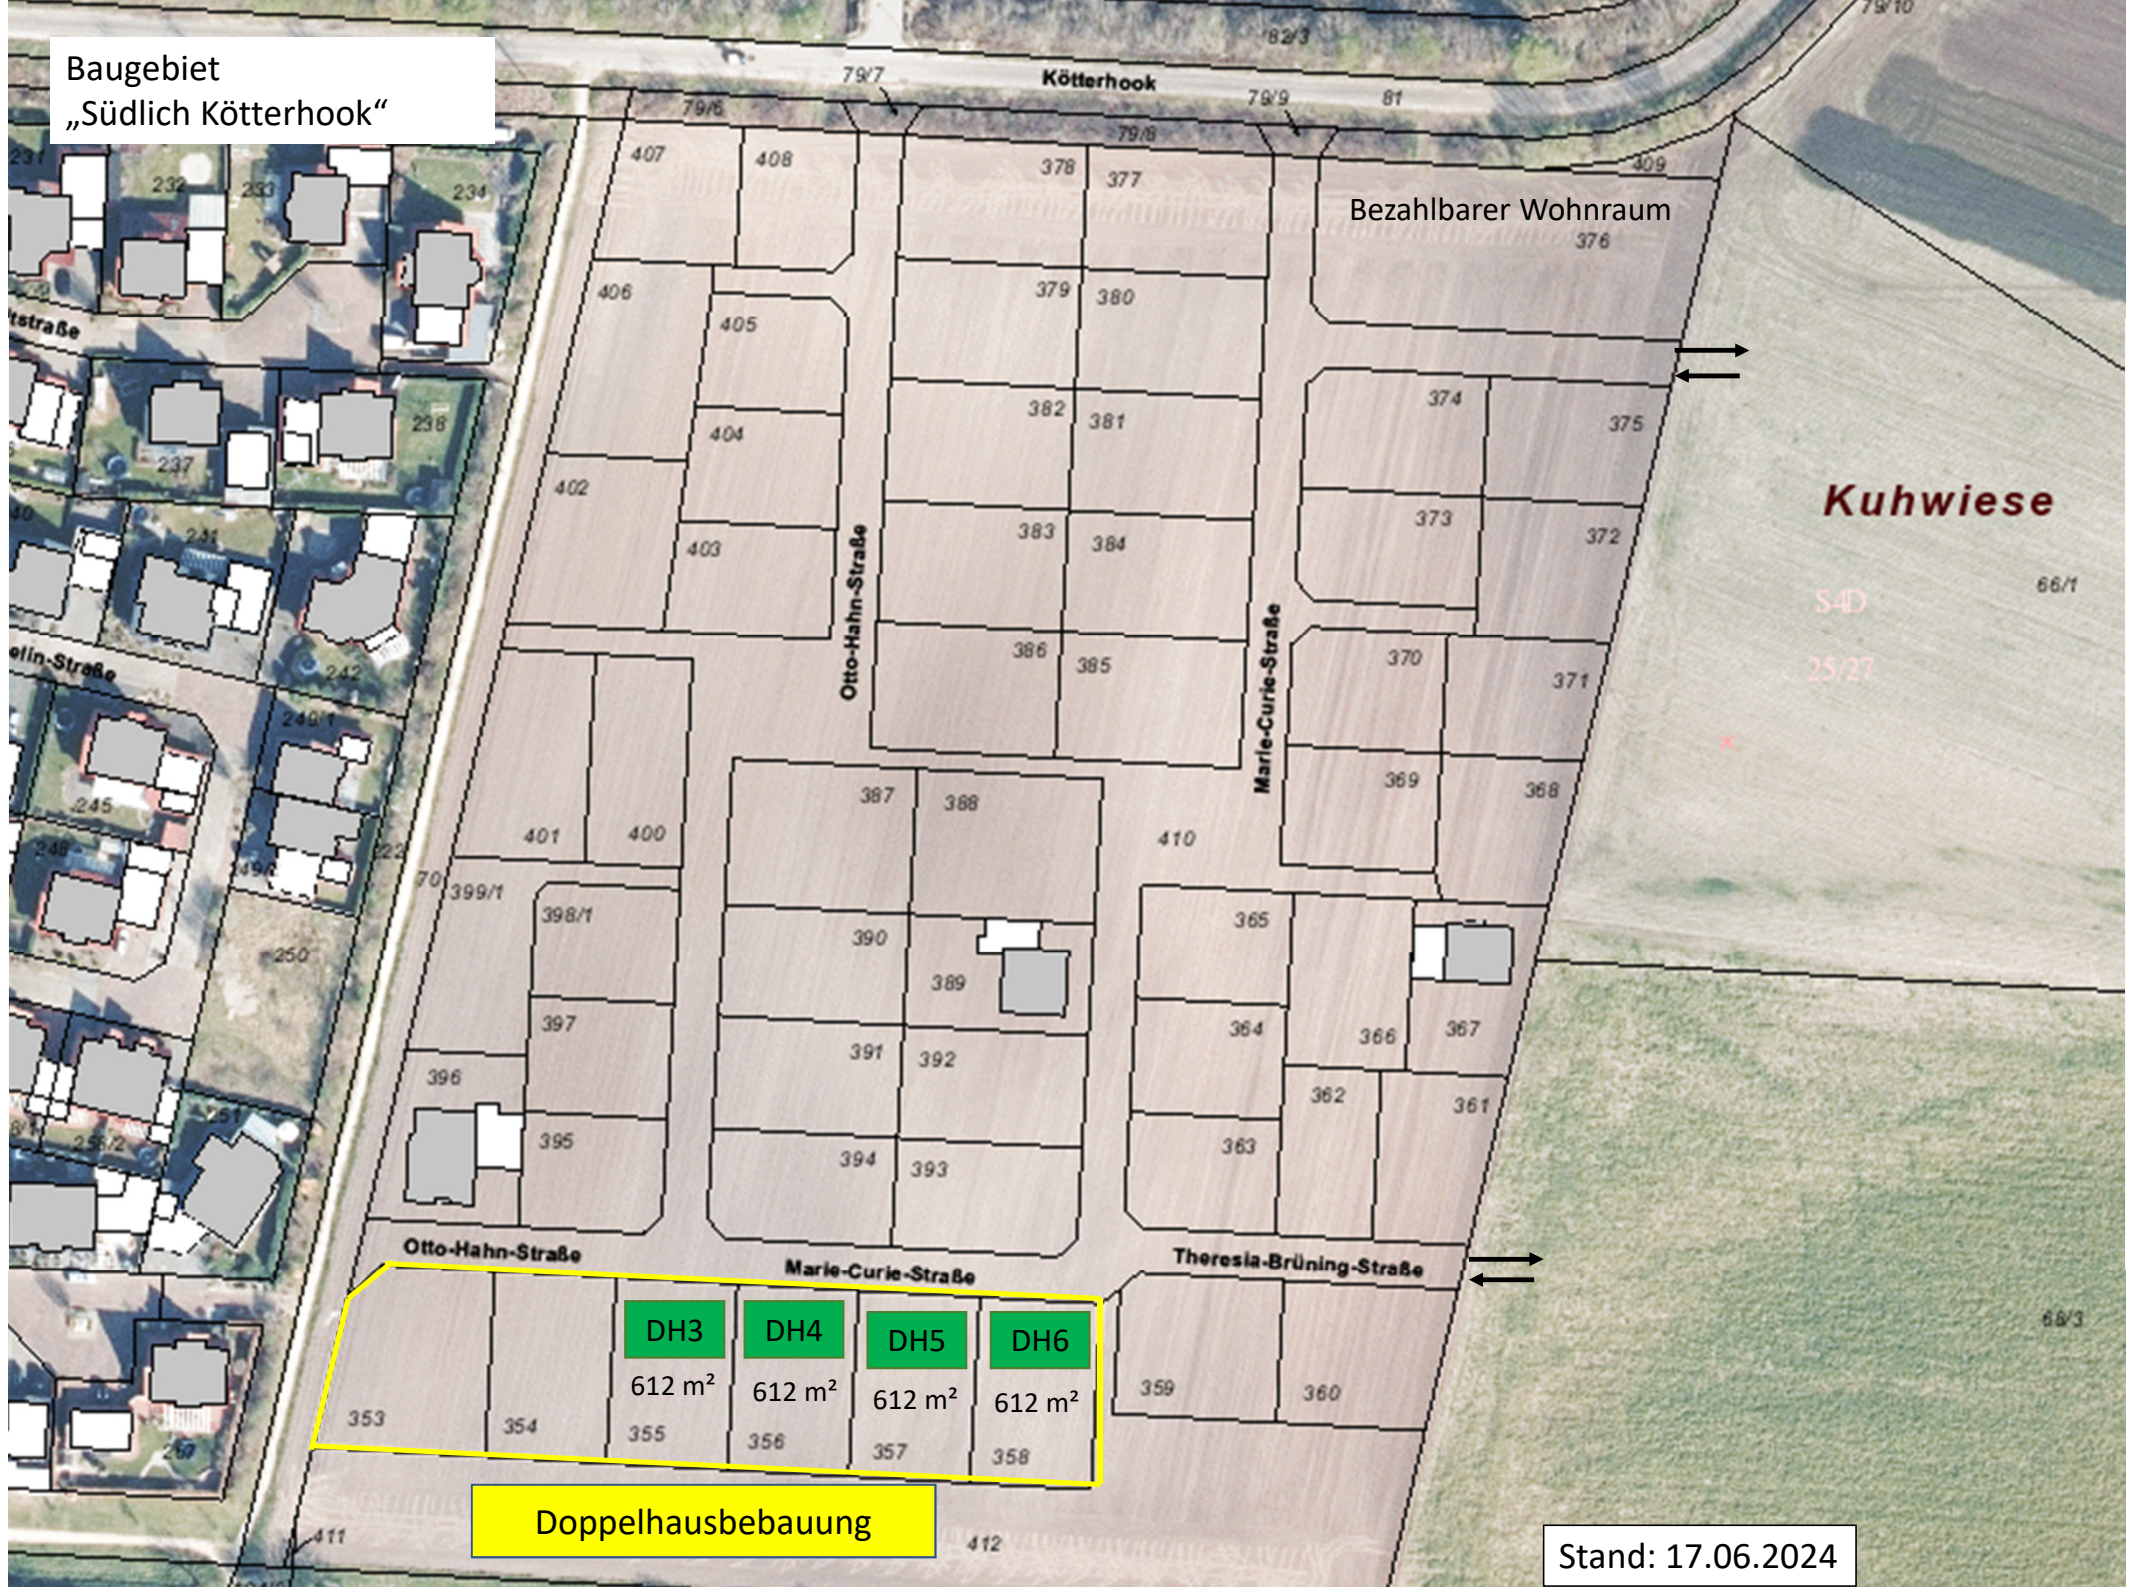

Baugebiet
„Südlich Kötterhook“

Bezahlbarer Wohnraum
376

Kuhwiese

Otto-Hahn-Straße

Marie-Curie-Straße

Theresia-Brüning-Straße

DH3

DH4

DH5

DH6

612 m²

612 m²

612 m²

612 m²

Doppelhausbebauung

Stand: 17.06.2024