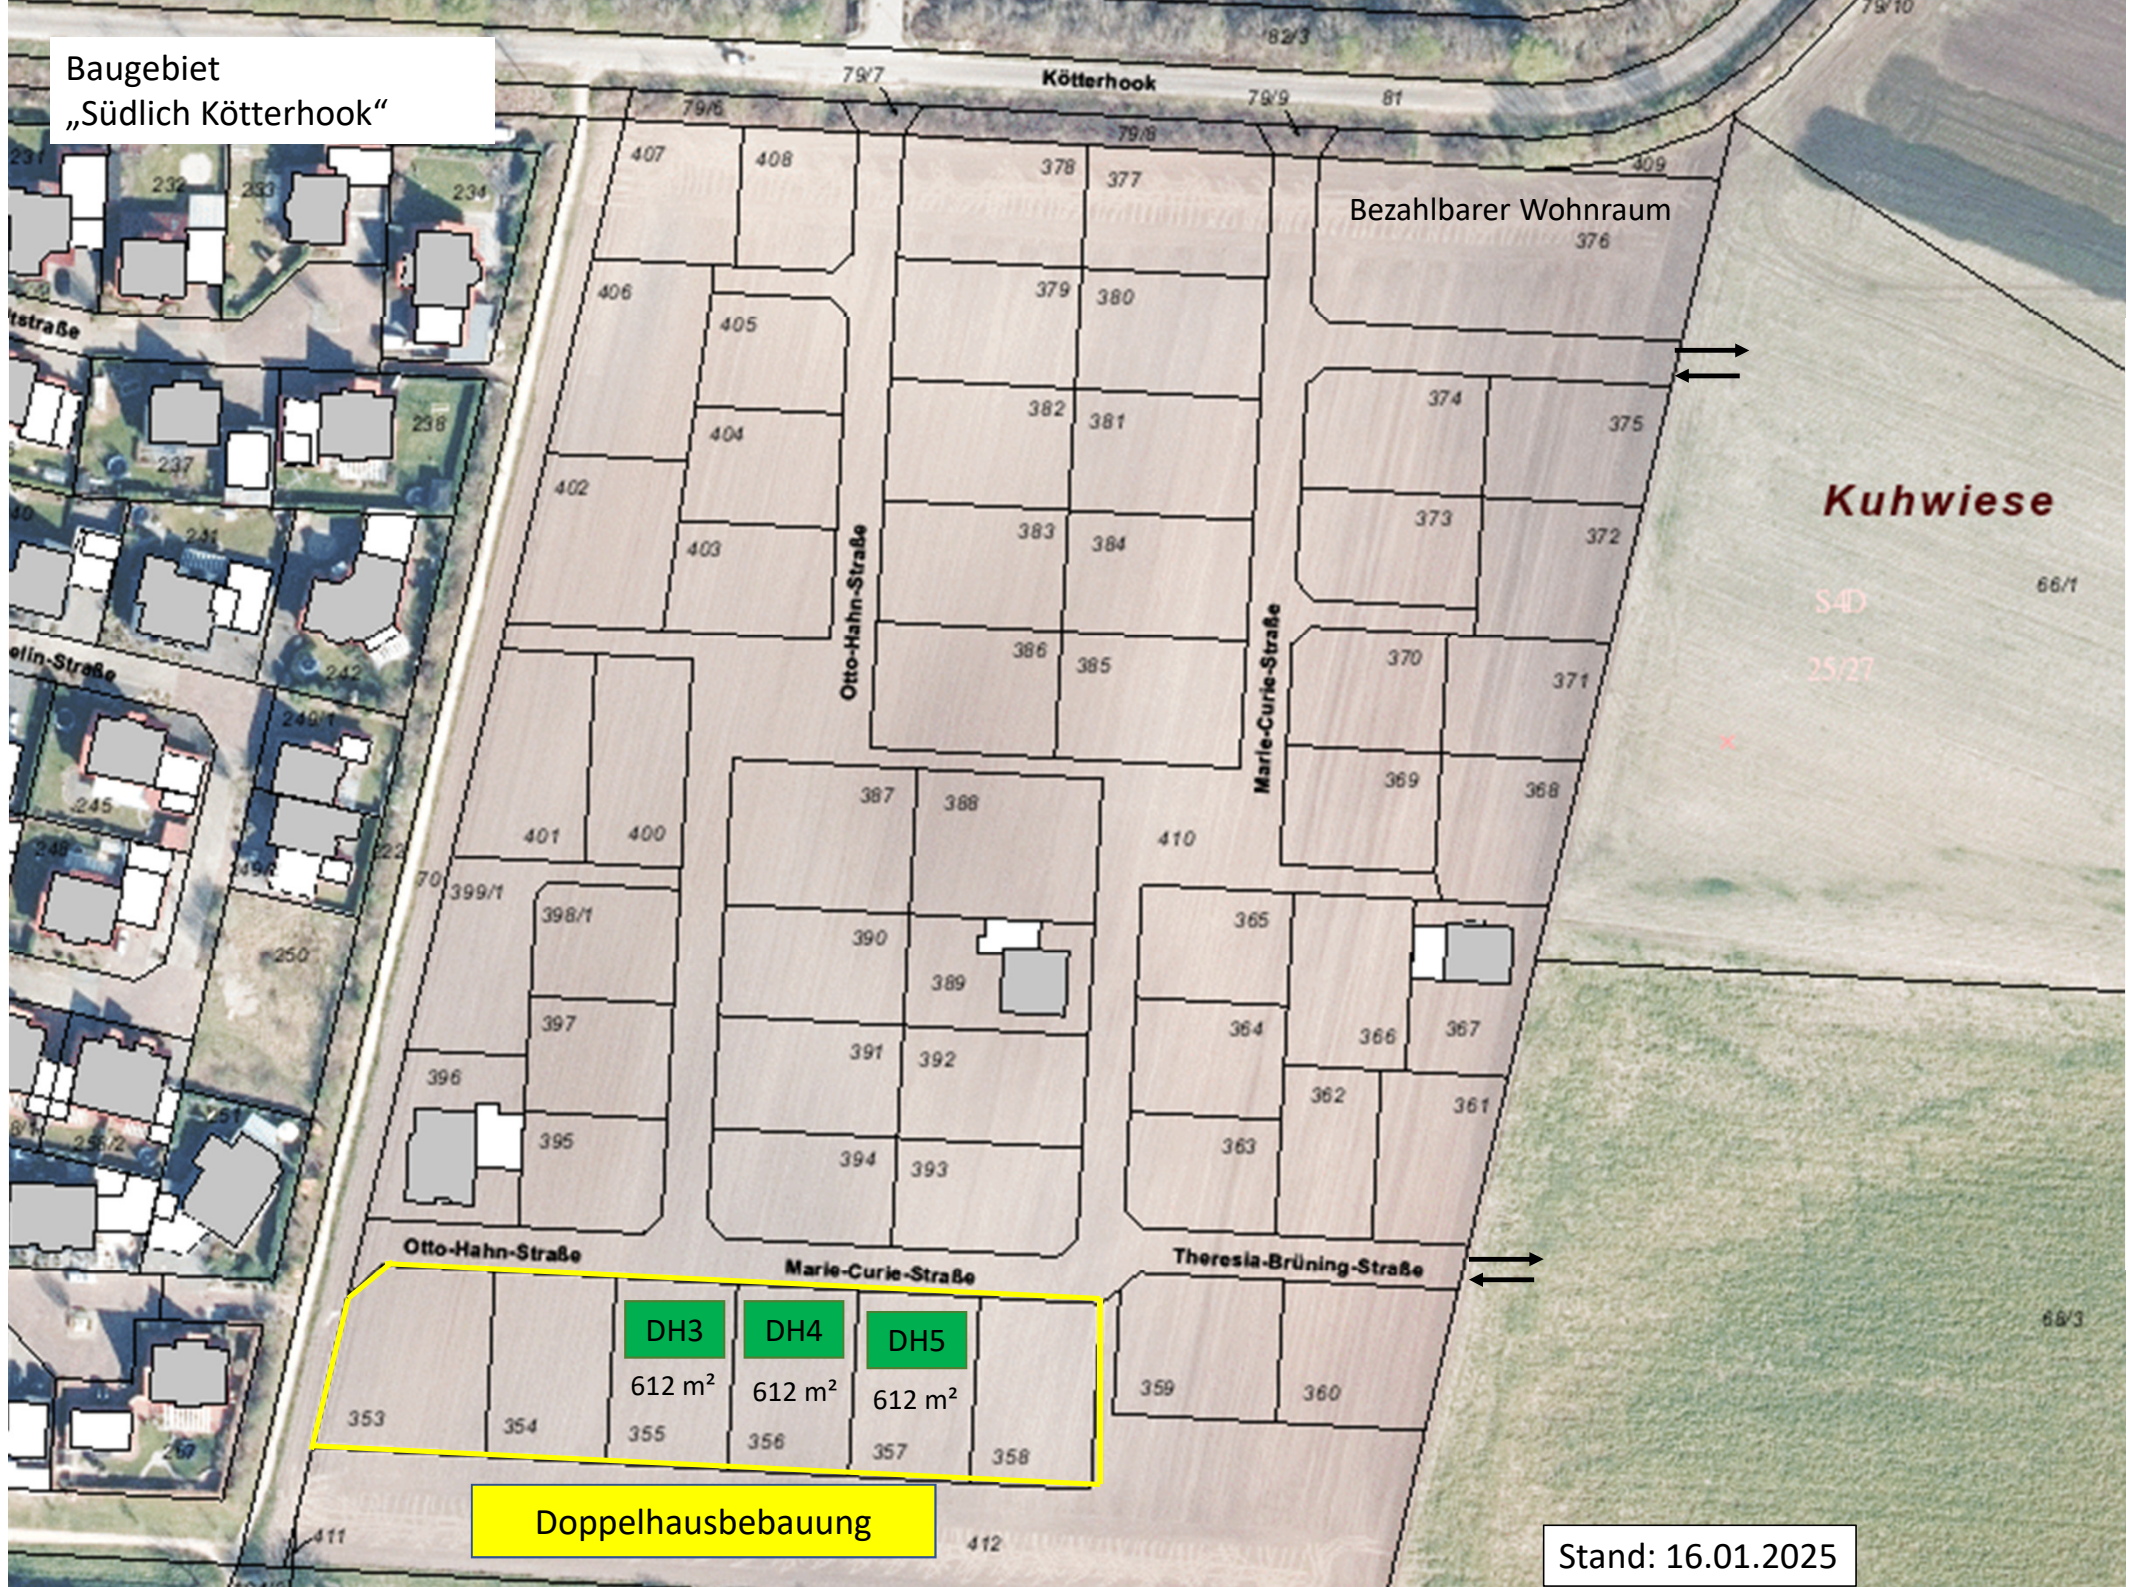

Baugebiet  
„Südlich Kötterhook“

Bezahlbarer Wohnraum  
376

Kuhwiese

Otto-Hahn-Straße

Marie-Curie-Straße

Theresia-Brüning-Straße

DH3 DH4 DH5

612 m<sup>2</sup> 612 m<sup>2</sup> 612 m<sup>2</sup>

Doppelhausbebauung

Stand: 16.01.2025