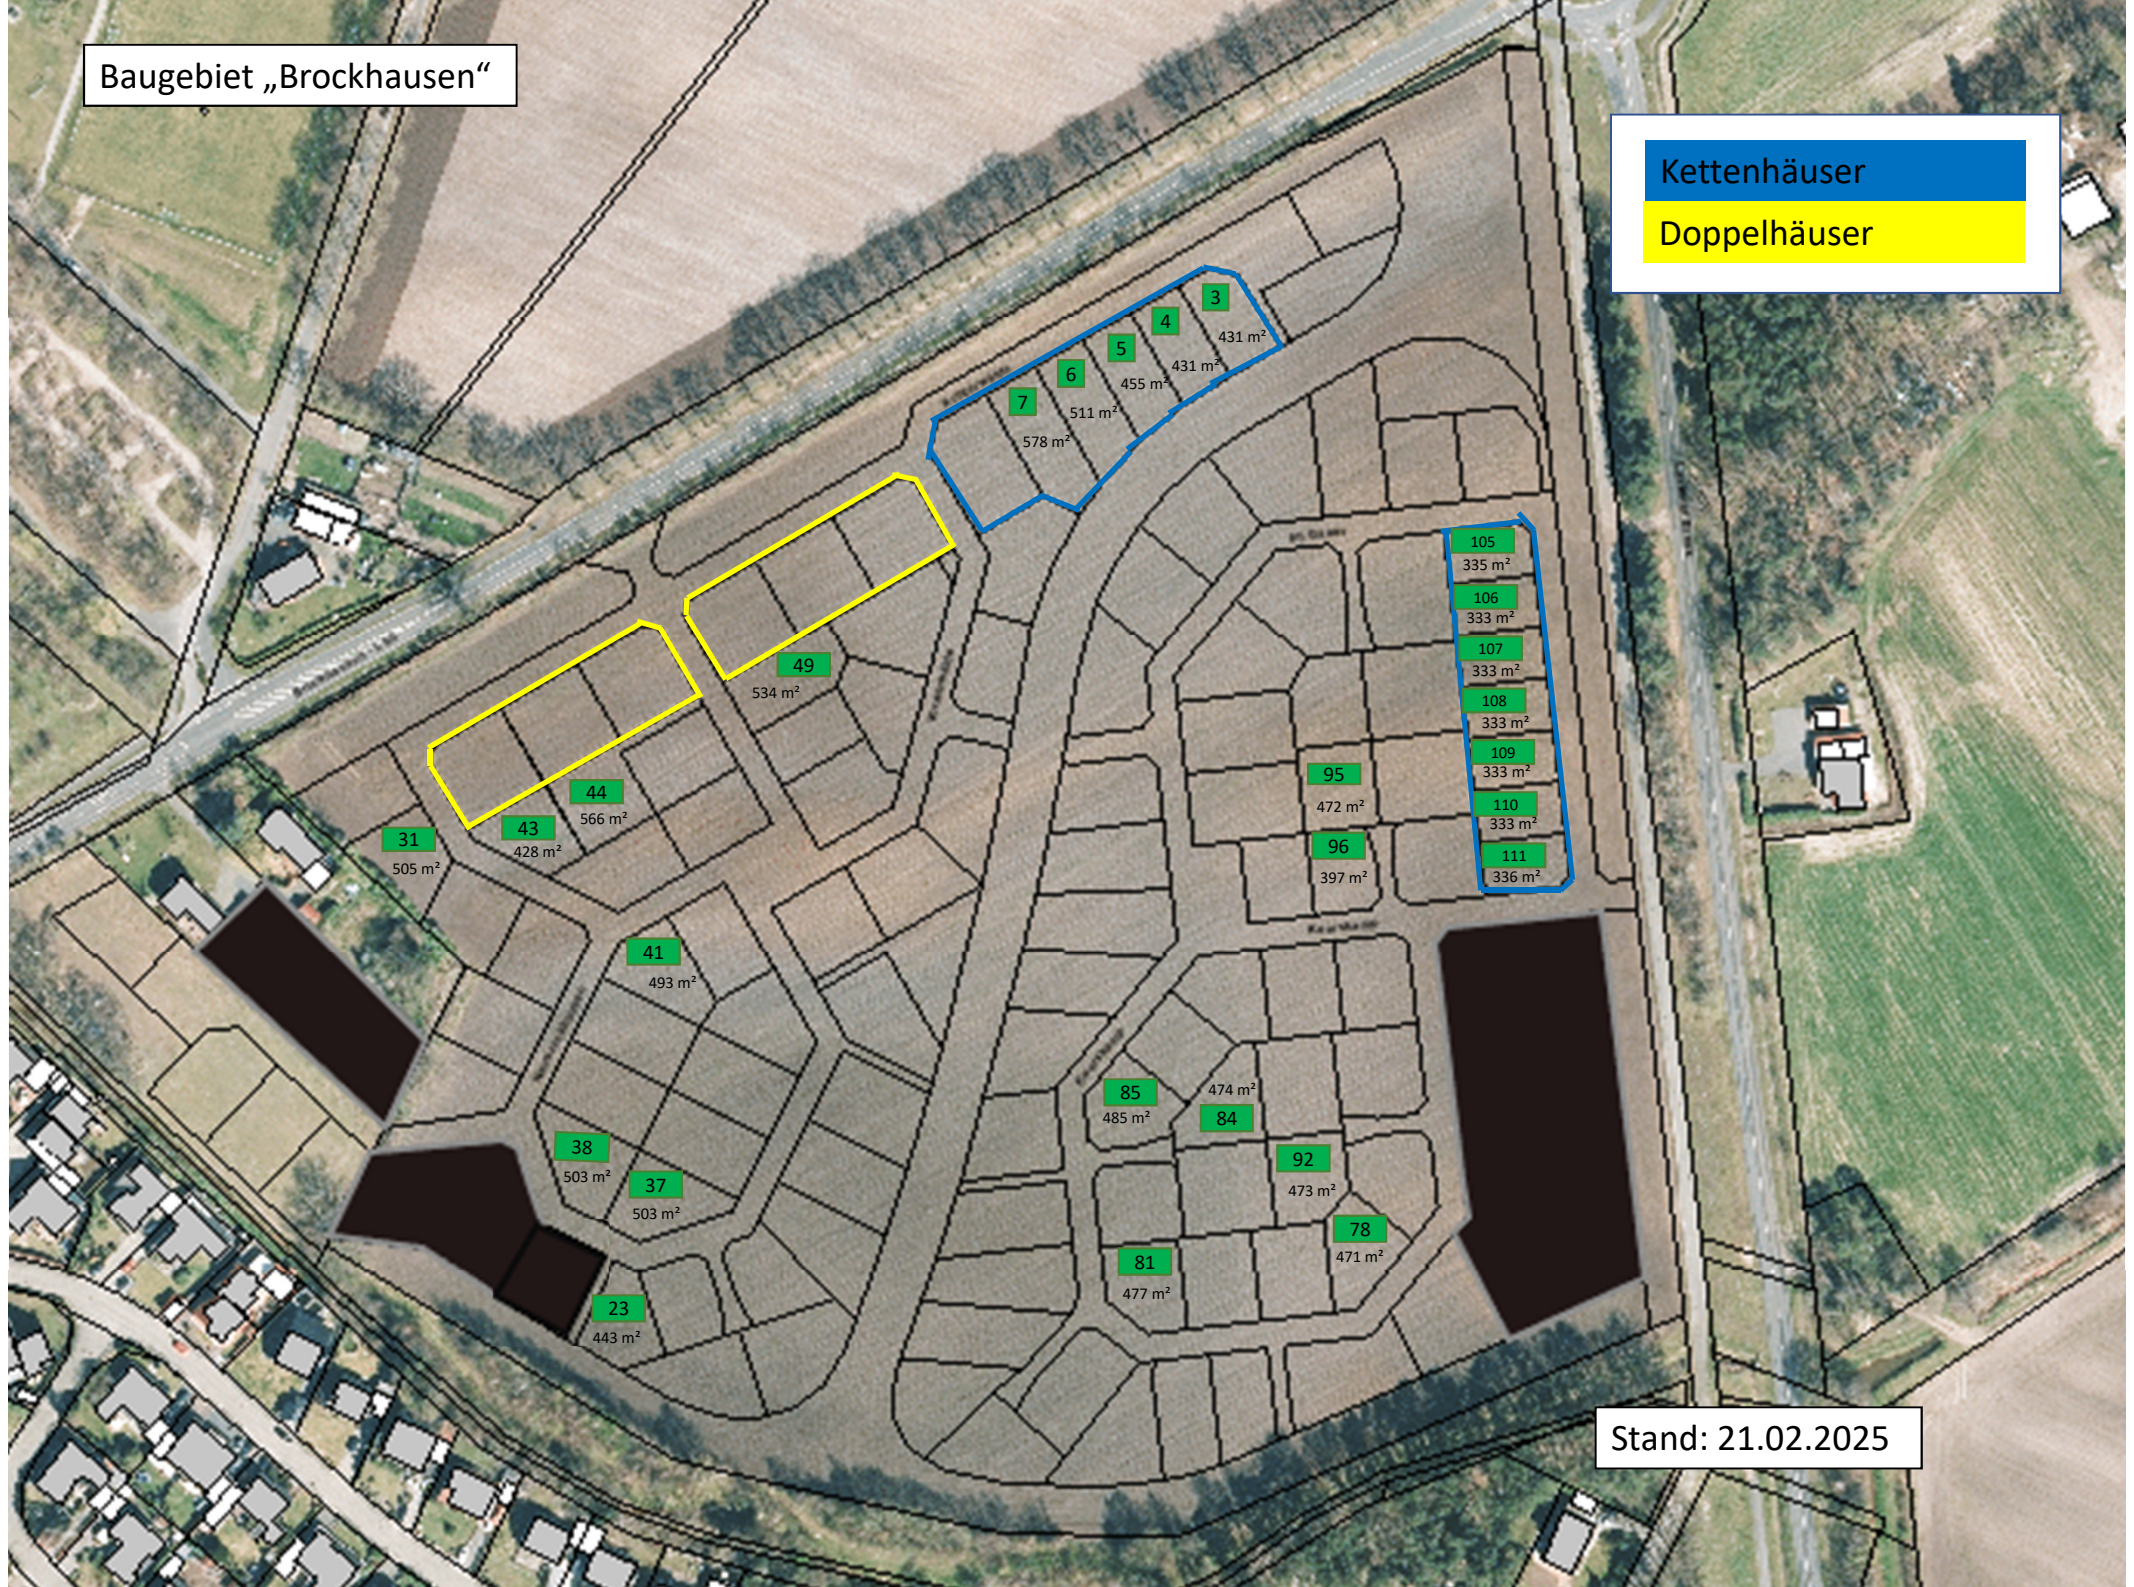

Baugebiet „Brockhausen“

Kettenhäuser  
Doppelhäuser

Plot Number	Area (m²)
3	431
4	431
5	455
6	511
7	578
31	505
43	428
44	566
49	534
41	493
38	503
37	503
23	443
85	485
84	474
92	473
81	477
78	471
95	472
96	397
105	335
106	333
107	333
108	333
109	333
110	333
111	336

Stand: 21.02.2025