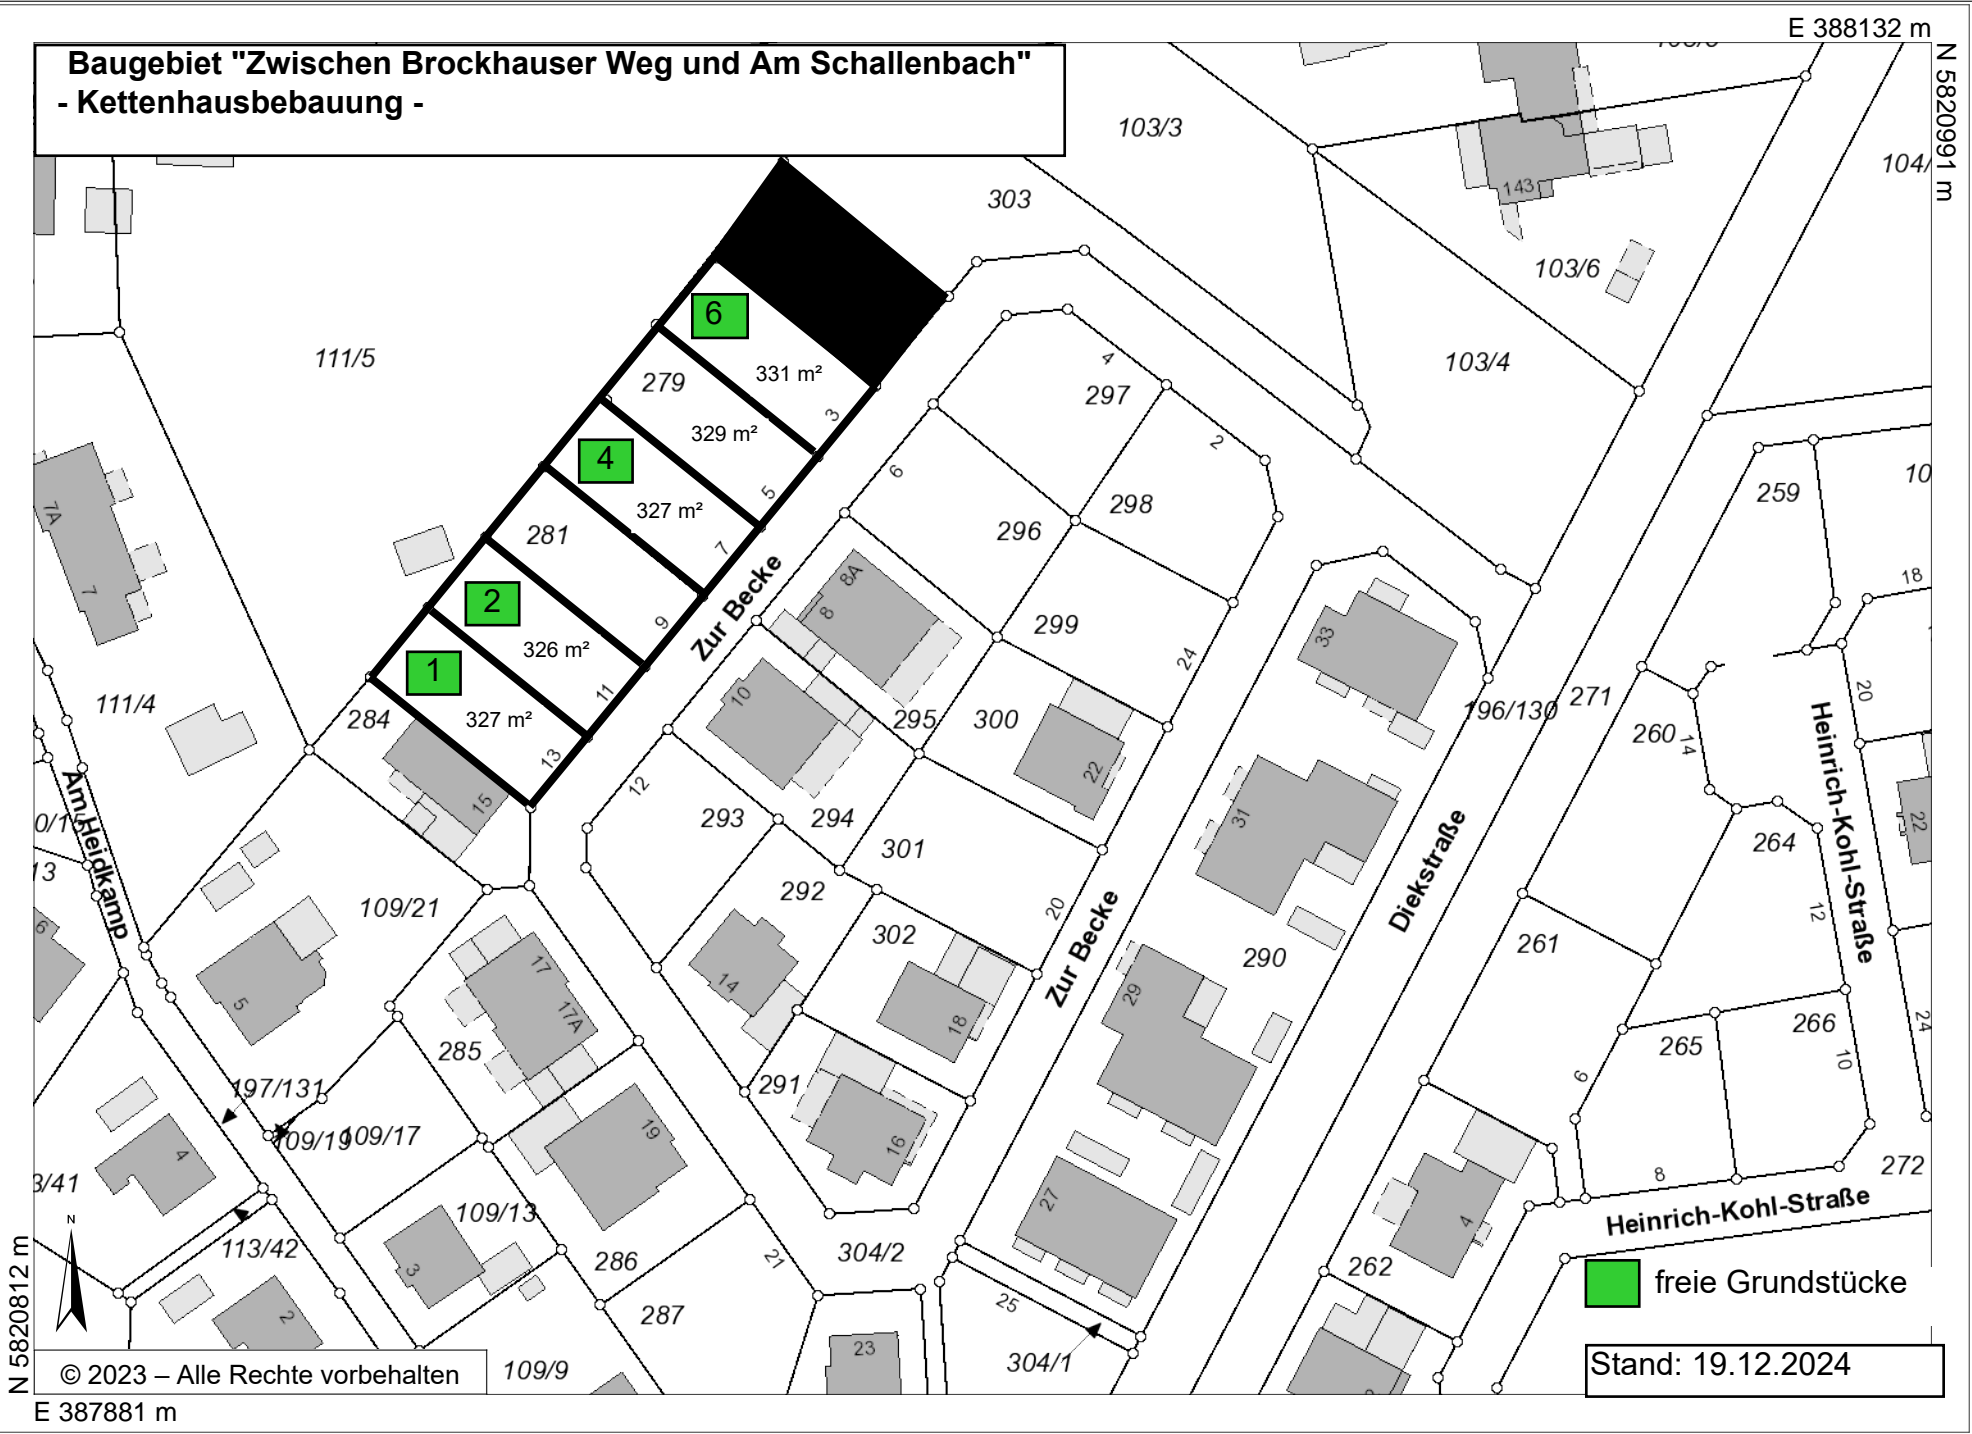

Baugebiet "Zwischen Brockhauser Weg und Am Schallenbach"
- Kettenhausbebauung -

N 5820812 m

© 2023 – Alle Rechte vorbehalten

109/9

E 387881 m

freie Grundstücke

Stand: 19.12.2024

E 388132 m

N 5820991 m