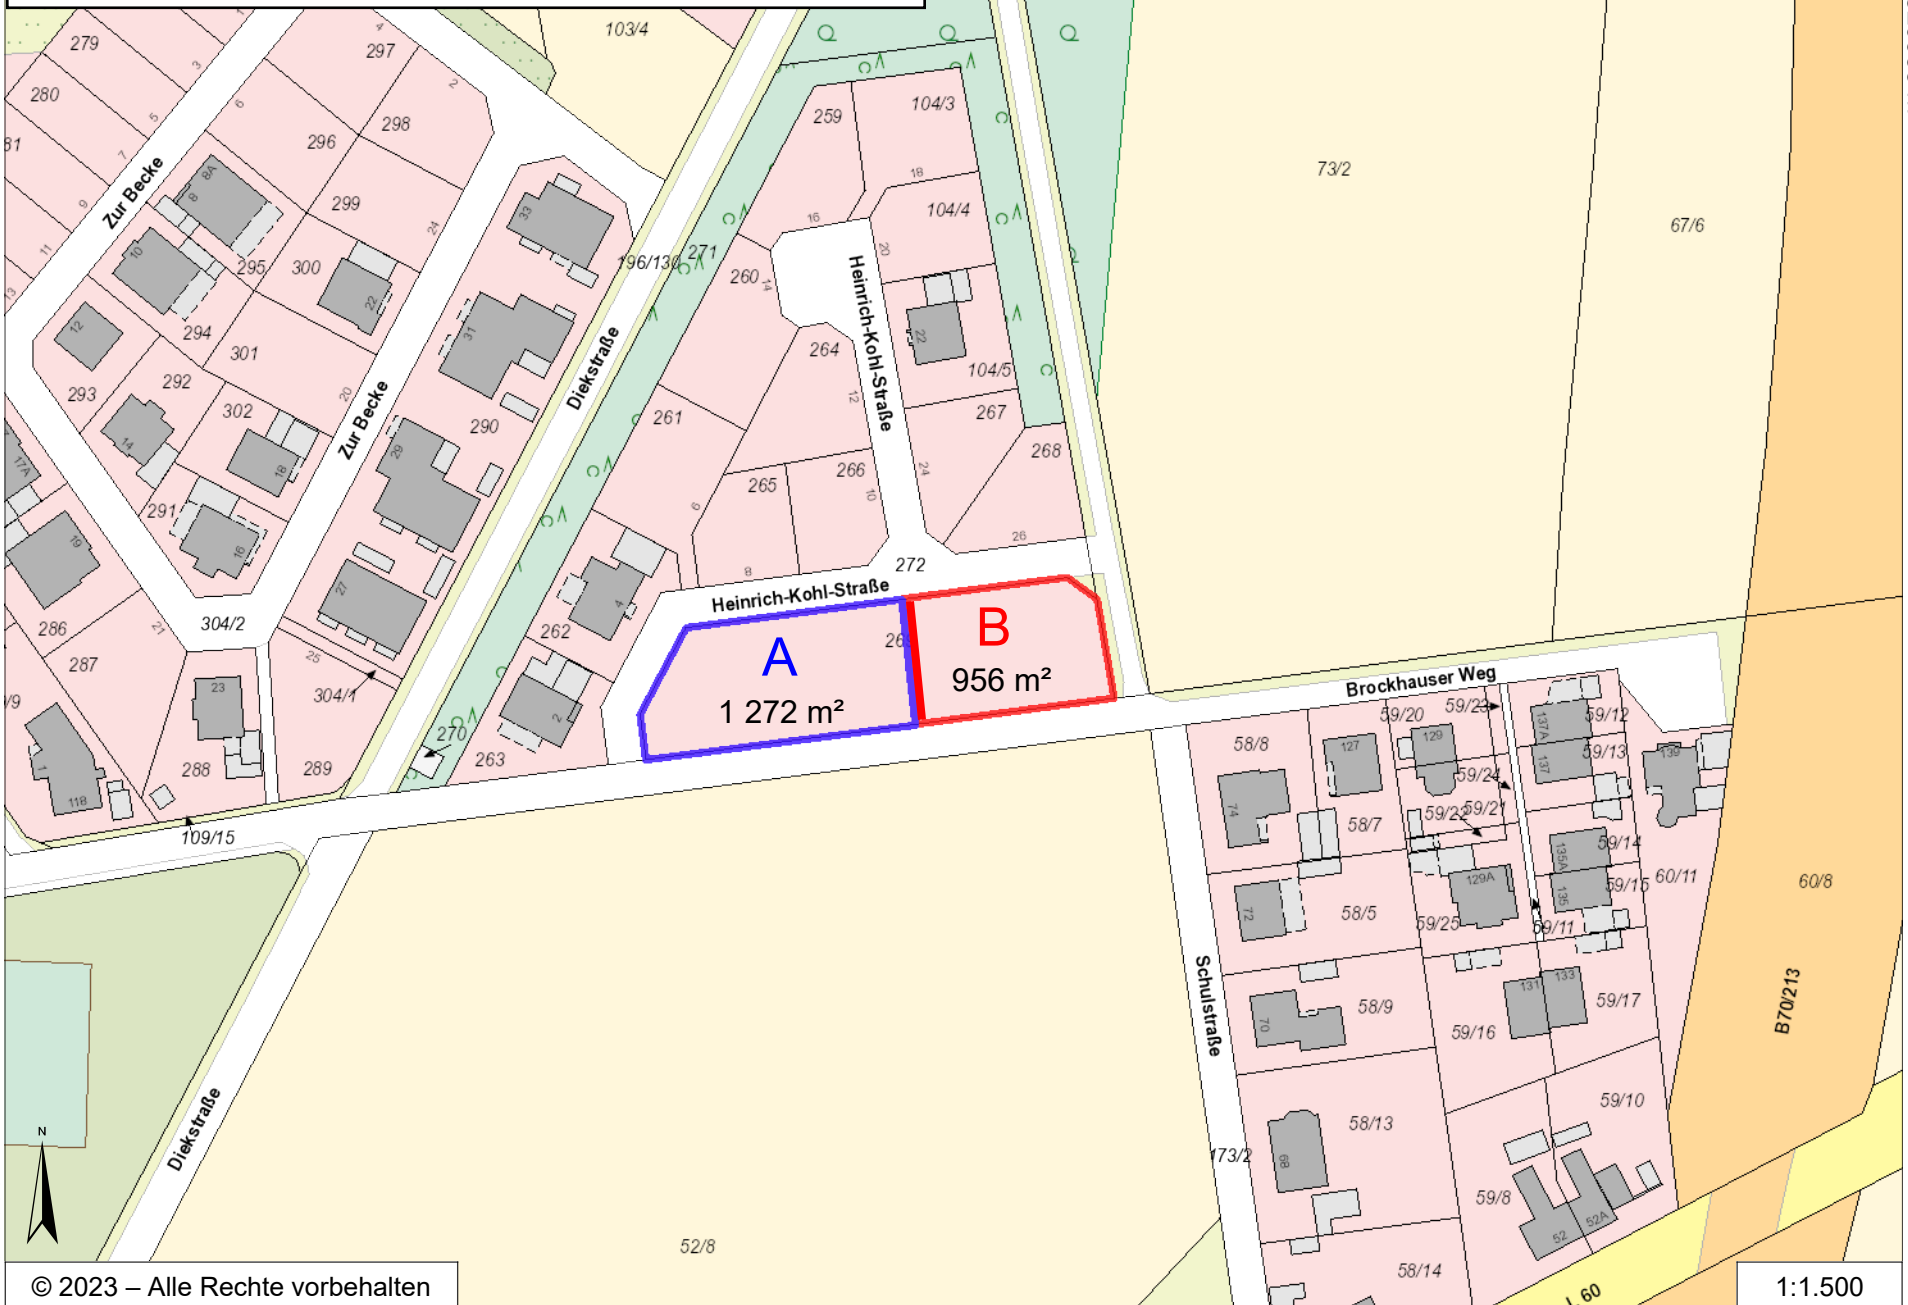

E 388325 m

N 5820963 m

Baugebiet "Zwischen Brockhauser Weg und Am Schallbach"

N 5820695 m

© 2023 – Alle Rechte vorbehalten

E 387949 m

1:1.500