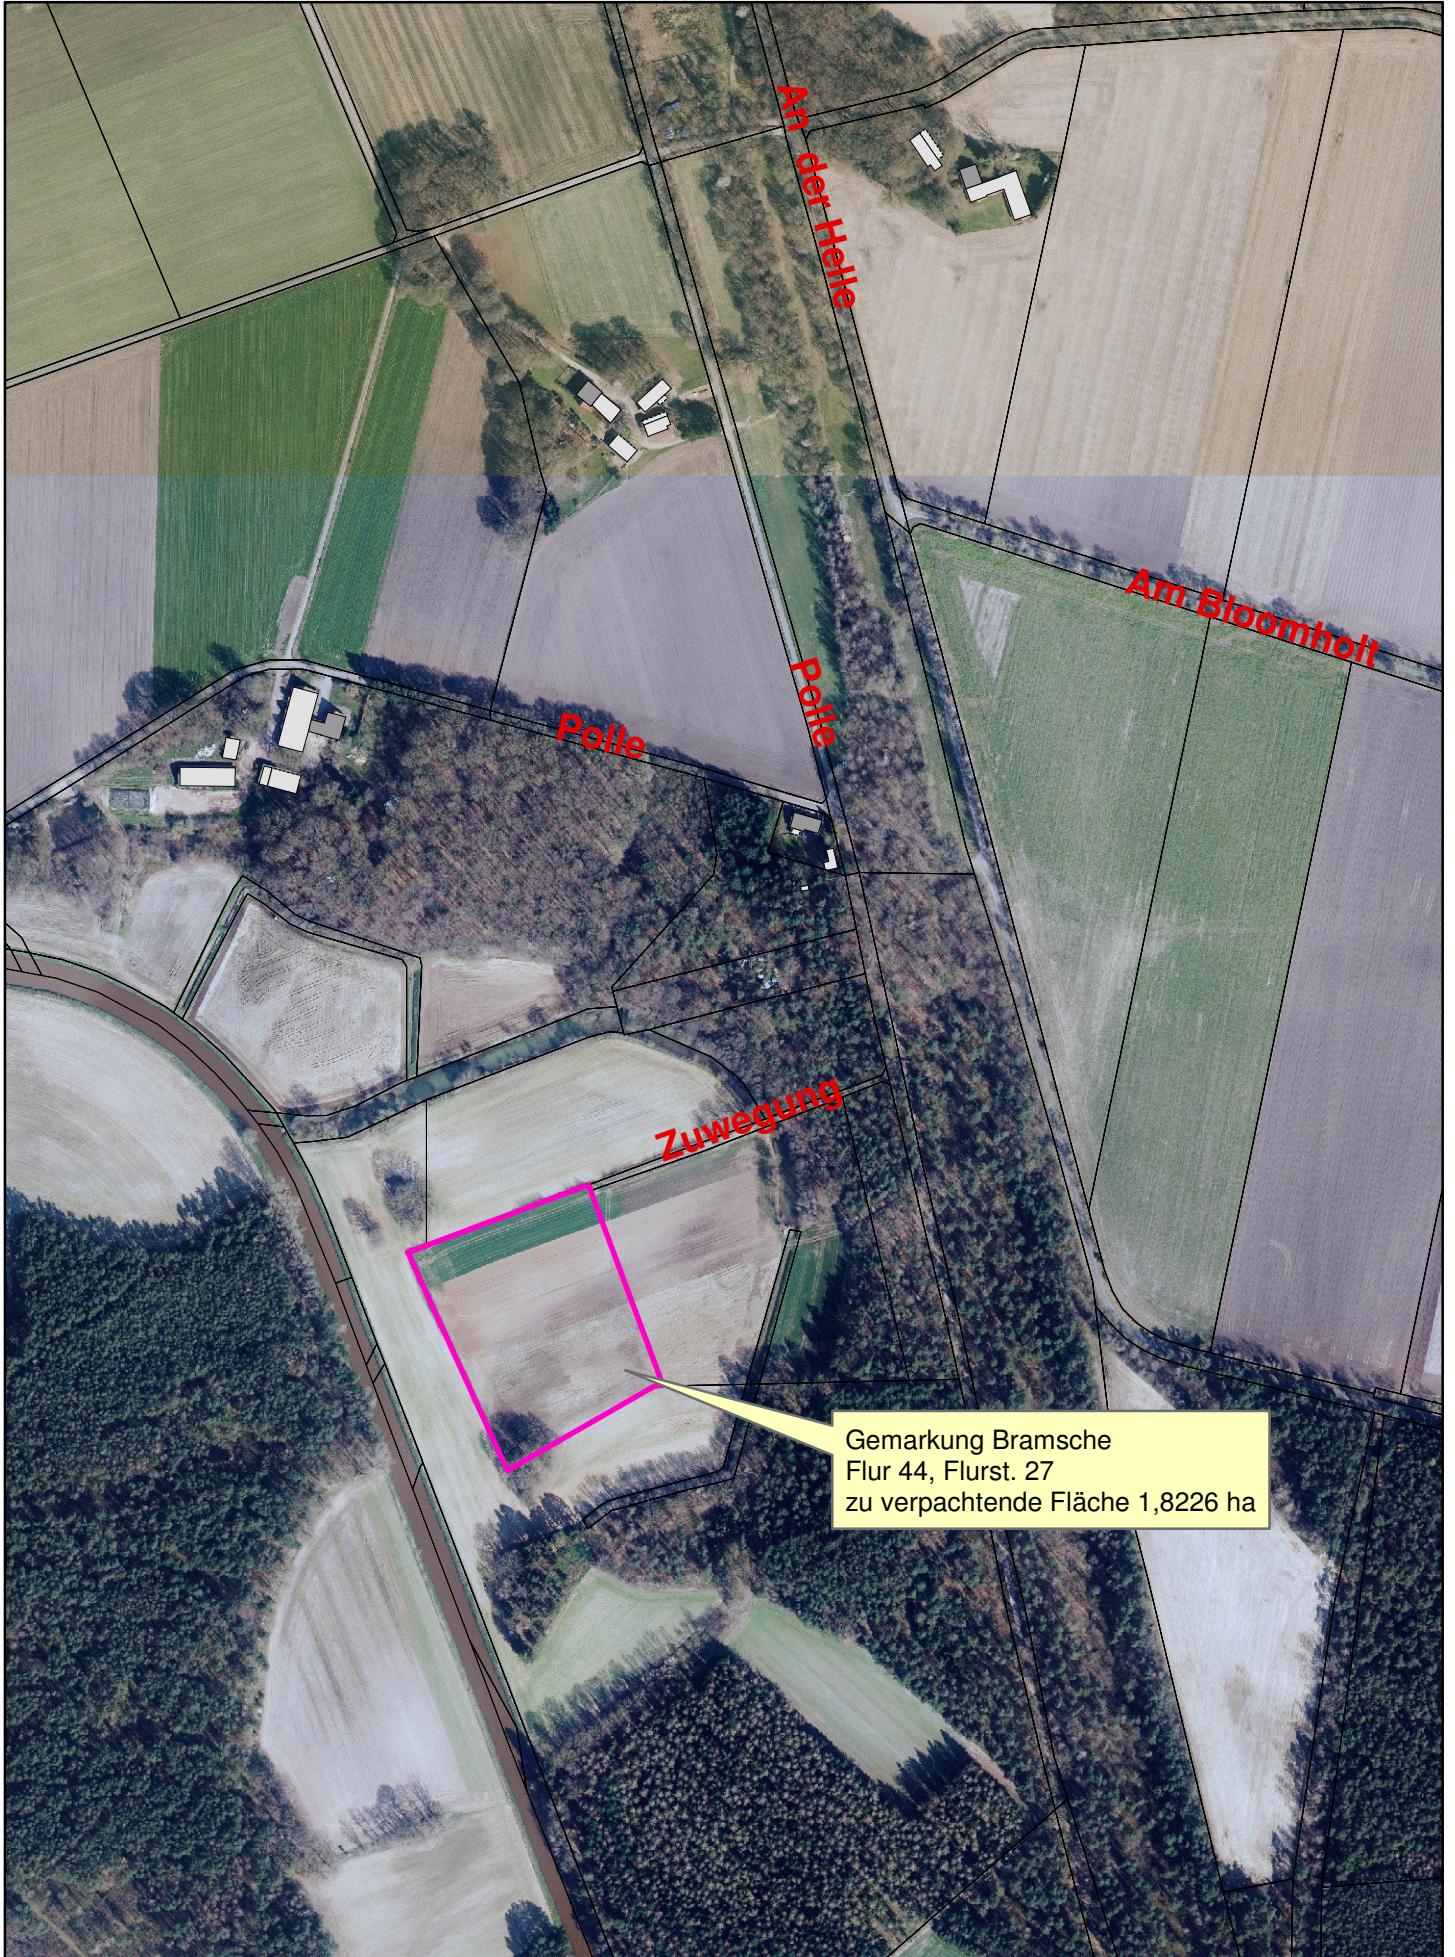

Stadt Lingen (Ems)  
FD Liegenschaften  
Elisabethstraße 14-16  
49808 Lingen

Auszug aus dem  
Liegenschaftskataster  
Liegenschaftskarte 1:5000  
Erstellt am 12.09.2023

Gemarkung Bramsche  
Flur 44, Flurst. 27  
zu verpachtende Fläche 1,8226 ha

0 45 90 180 Meter